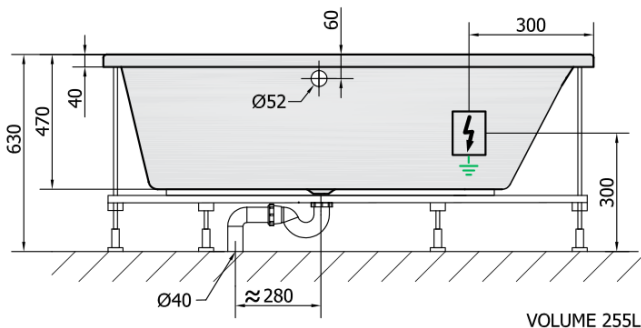

Produktový list

Objednací kód: **22611HA**

EVIA R HYDRO-AIR hydromasážní vana, 170x100x47cm, bílá

H HYDRO
12 whirlpool jets
12 vodních trysek

A AIR
10 air jets
10 vzduchových trysek

Electric cable 3x2,5mm²
Lenght 2m from the wall

 Elektrický kabel 3x2,5mm²
Délka kabelu ze zdi 2m

Electrical Characteristic:
Tension: 220-230V/50hz
Max. power consumption: 1200W
Electric protection: residual-current device 30mA

Elektrické vlastnosti:
Napětí: 220-230V/50hz
Max. spotřeba: 1200W
Elektrické jištění: proudový chránič 30mA