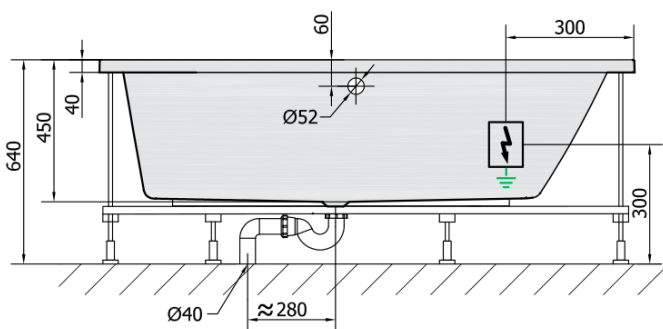

Produktový list

Objednací kód: **81511HA**

ANDRA R HYDRO-AIR hydromasážní vana, 170x90x45cm, bílá

VOLUME 258L

H HYDRO
12 whirlpool jets
12 vodních trysek

A AIR
10 air jets
10 vzduchových trysek

Electric cable 3x2,5mm²
Length 2m from the wall

Elektrický kabel 3x2,5mm²
Délka kabelu ze zdi 2m

Electrical Characteristic:
Tension: 220-230V/50hz
Max. power consumption: 1200W
Electric protection: residual-current device 30mA

Elektrické vlastnosti:
Napětí: 220-230V/50hz
Max. spotřeba: 1200W
Elektrické jistění: proudový chránič 30mA