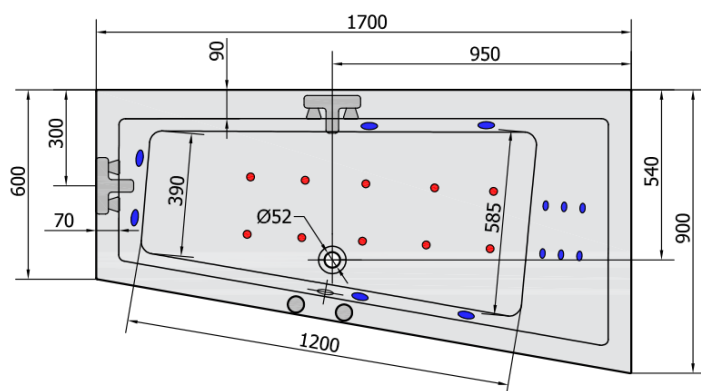

Produktový list

Objednací kód: **81511HA**

ANDRA R HYDRO-AIR hydromasážní vana, 170x90x45cm, bílá

VOLUME 258L

H HYDRO
12 whirlpool jets
12 vodních trysek

A AIR
10 air jets
10 vzduchových trysek

Electric cable 3x2,5mm²
Length 2m from the wall

Elektrický kabel 3x2,5mm²
Délka kabelu ze zdi 2m

Electrical Characteristic:
Tension: 220-230V/50hz
Max. power consumption: 1200W
Electric protection: residual-current device 30mA

Elektrické vlastnosti:
Napětí: 220-230V/50hz
Max. spotřeba: 1200W
Elektrické jistění: proudový chránič 30mA