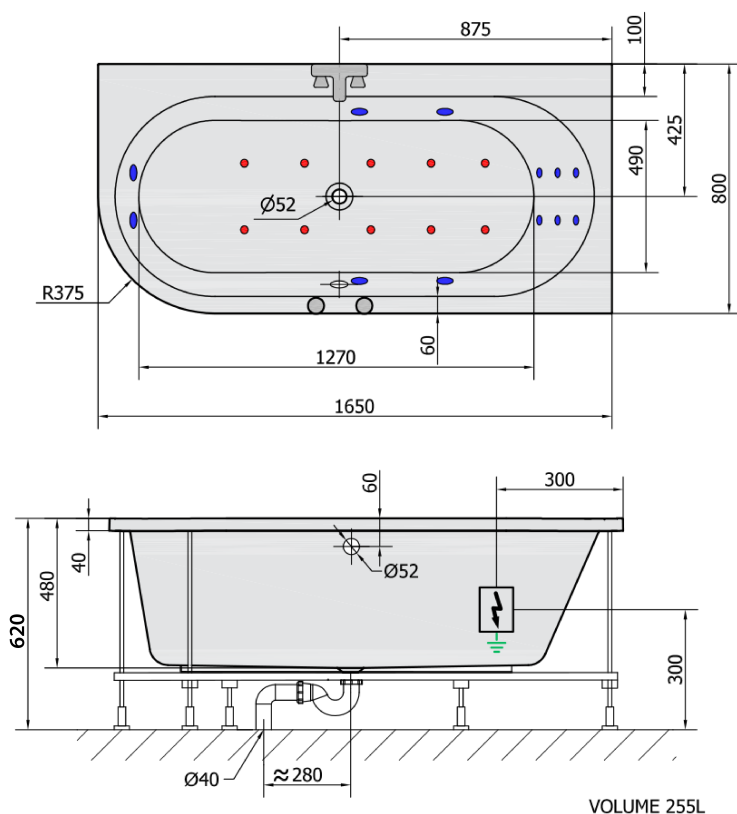

Produktový list

Objednací kód: **34611HA**

ASTRA R HYDRO-AIR hydromasážní vana, 165x80x48cm, bílá

H HYDRO
12 whirlpool jets
12 vodních trysek

A AIR
10 air jets
10 vzduchových trysek

Electric cable 3x2,5mm²
Lenght 2m from the wall

Elektrický kabel 3x2,5mm²
Délka kabelu ze zdi 2m

Electrical Characteristic:
Tension: 220-230V/50hz
Max. power consumption: 1200W
Electric protection: residual-current device 30mA

Elektrické vlastnosti:
Napětí: 220-230V/50hz
Max. spotřeba: 1200W
Elektrické jištění: proudový chránič 30mA