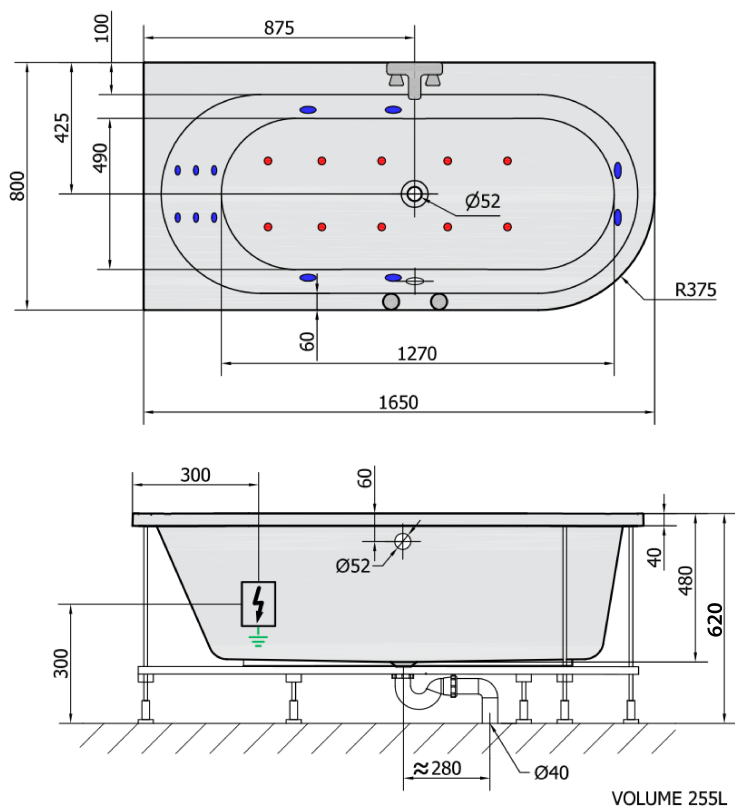

Produktový list

Objednací kód: **33611HA**

ASTRA L HYDRO-AIR hydromasážní vana, 165x80x48cm, bílá

H HYDRO
12 whirlpool jets
12 vodních trysek

A AIR
10 air jets
10 vzduchových trysek

Electric cable 3x2,5mm²
Length 2m from the wall

Elektrický kabel 3x2,5mm²
Délka kabelu ze zdi 2m

Electrical Characteristic:
Tension: 220-230V/50hz
Max. power consumption: 1200W
Electric protection: residual-current device 30mA

Elektrické vlastnosti:
Napětí: 220-230V/50hz
Max. spotřeba: 1200W
Elektrické jištění: proudový chránič 30mA