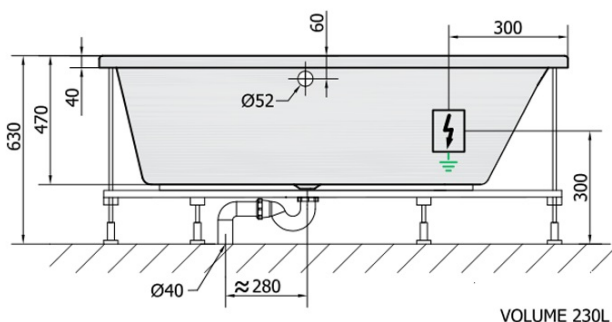

Produktový list

Objednací kód: **12611HA**

EVIA R HYDRO-AIR hydromasážní vana, 160x100x47cm, bílá

- H** HYDRO
12 whirlpool jets
12 vodních trysek
- A** AIR
10 air jets
10 vzduchových trysek

Electric cable 3x2,5mm²
Length 2m from the wall

-  Elektrický kabel 3x2,5mm²
Délka kabelu ze zdi 2m

Electrical Characteristic:
Tension: 220-230V/50hz
Max. power consumption: 1200W
Electric protection: residual-current device 30mA

Elektrické vlastnosti:
Napětí: 220-230V/50hz
Max. spotřeba: 1200W
Elektrické jištění: proudový chránič 30mA