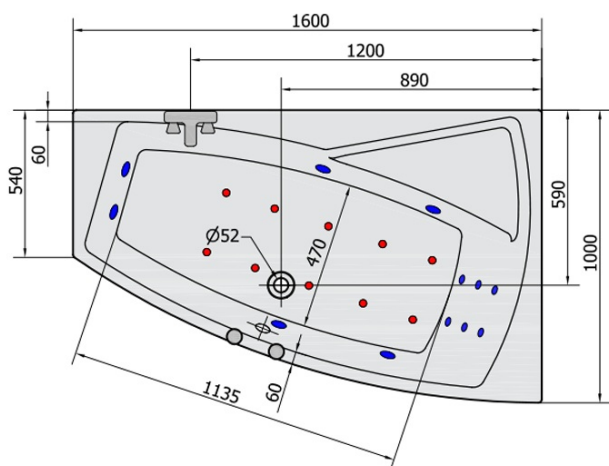

Produktový list

Objednací kód: **12611HA**

EVIA R HYDRO-AIR hydromasážní vana, 160x100x47cm, bílá

- H** HYDRO
12 whirlpool jets
12 vodních trysek
- A** AIR
10 air jets
10 vzduchových trysek

Electric cable 3x2,5mm²
Length 2m from the wall

-  Elektrický kabel 3x2,5mm²
Délka kabelu ze zdi 2m

Electrical Characteristic:
Tension: 220-230V/50hz
Max. power consumption: 1200W
Electric protection: residual-current device 30mA

Elektrické vlastnosti:
Napětí: 220-230V/50hz
Max. spotřeba: 1200W
Elektrické jištění: proudový chránič 30mA