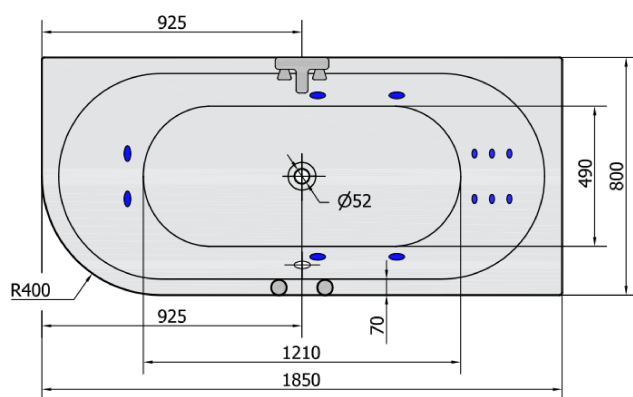

# Produktový list

Objednací kód: **72129H**

**VIVA R HYDRO** hydromasážní vana, 185x80x47cm, bílá

VOLUME 267L

**H** HYDRO  
12 whirlpool jets  
12 vodních trysek

Electric cable 3x2,5mm<sup>2</sup>  
Length 2m from the wall

Elektrický kabel 3x2,5mm<sup>2</sup>  
Délka kabelu ze zdi 2m

Electrical Characteristic:  
Tension: 220-230V/50hz  
Max. power consumption: 800W  
Electric protection: residual-current device 30mA

Elektrické vlastnosti:  
Napětí: 220-230V/50hz  
Max. spotřeba: 800W  
Elektrické jištění: proudový chránič 30mA