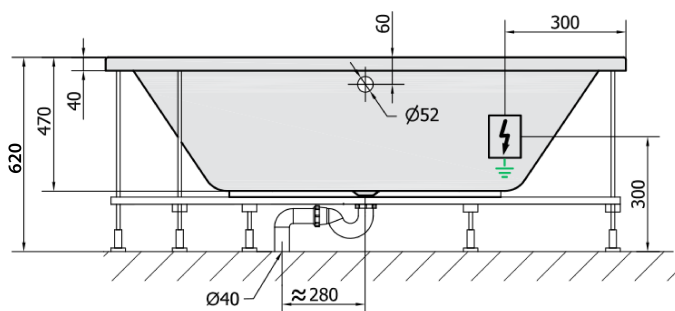

# Produktový list

Objednací kód: **72129H**

**VIVA R HYDRO** hydromasážní vana, 185x80x47cm, bílá

VOLUME 267L

**H** HYDRO  
12 whirlpool jets  
12 vodních trysek

Electric cable 3x2,5mm<sup>2</sup>  
Length 2m from the wall

Elektrický kabel 3x2,5mm<sup>2</sup>  
Délka kabelu ze zdi 2m

Electrical Characteristic:  
Tension: 220-230V/50hz  
Max. power consumption: 800W  
Electric protection: residual-current device 30mA

Elektrické vlastnosti:  
Napětí: 220-230V/50hz  
Max. spotřeba: 800W  
Elektrické jištění: proudový chránič 30mA