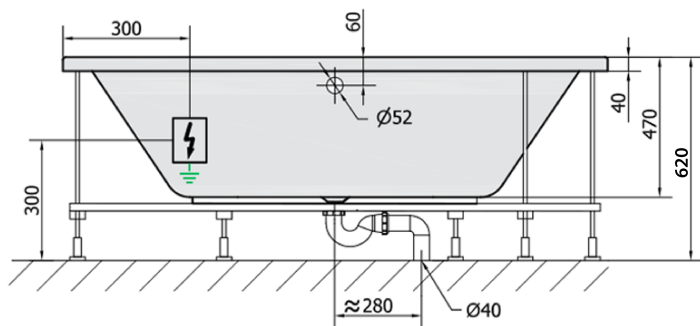

Produktový list

Objednací kód: **72099H**

VIVA L HYDRO hydromasážní vana, 185x80x47cm, bílá

VOLUME 267L

H HYDRO
12 whirlpool jets
12 vodních trysek

Electric cable 3x2,5mm²
Length 2m from the wall

Elektrický kabel 3x2,5mm²
Délka kabelu ze zdi 2m

Electrical Characteristic:
Tension: 220-230V/50hz
Max. power consumption: 800W
Electric protection: residual-current device 30mA

Elektrické vlastnosti:
Napětí: 220-230V/50hz
Max. spotřeba: 800W
Elektrické jistění: proudový chránič 30mA