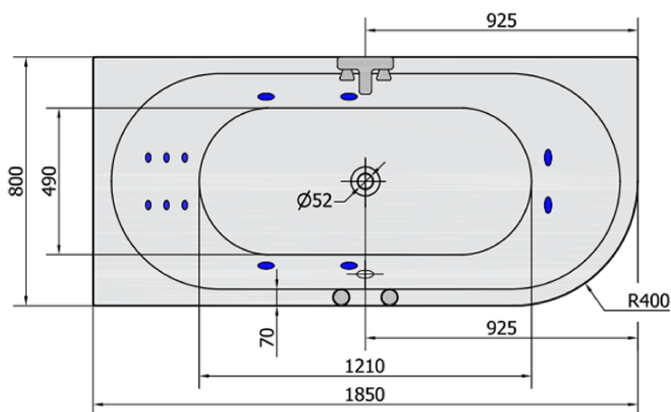

Produktový list

Objednací kód: **72099H**

VIVA L HYDRO hydromasážní vana, 185x80x47cm, bílá

VOLUME 267L

H HYDRO
12 whirlpool jets
12 vodních trysek

Electric cable 3x2,5mm²
Length 2m from the wall

Elektrický kabel 3x2,5mm²
Délka kabelu ze zdi 2m

Electrical Characteristic:
Tension: 220-230V/50hz
Max. power consumption: 800W
Electric protection: residual-current device 30mA

Elektrické vlastnosti:
Napětí: 220-230V/50hz
Max. spotřeba: 800W
Elektrické jistění: proudový chránič 30mA