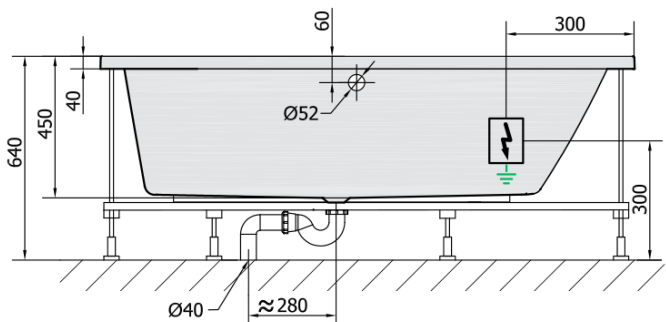

Produktový list

Objednací kód: **78771H**

ANDRA R HYDRO hydromasážní vana, 180x90x45cm, bílá

VOLUME 277L

H HYDRO
12 whirlpool jets
12 vodních trysek

Electric cable 3x2,5mm²
Lenght 2m from the wall

Elektrický kabel 3x2,5mm²
Délka kabelu ze zdi 2m

Electrical Characteristic:
Tension: 220-230V/50hz
Max. power consumption: 800W
Electric protection: residual-current device 30mA

Elektrické vlastnosti:
Napětí: 220-230V/50hz
Max. spotřeba: 800W
Elektrické jištění: proudový chránič 30mA