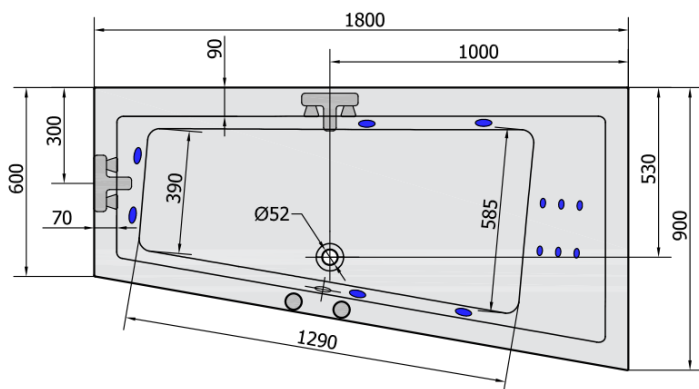

Produktový list

Objednací kód: **78771H**

ANDRA R HYDRO hydromasážní vana, 180x90x45cm, bílá

VOLUME 277L

H HYDRO
12 whirlpool jets
12 vodních trysek

Electric cable 3x2,5mm²
Lenght 2m from the wall

Elektrický kabel 3x2,5mm²
Délka kabelu ze zdi 2m

Electrical Characteristic:
Tension: 220-230V/50hz
Max. power consumption: 800W
Electric protection: residual-current device 30mA

Elektrické vlastnosti:
Napětí: 220-230V/50hz
Max. spotřeba: 800W
Elektrické jištění: proudový chránič 30mA