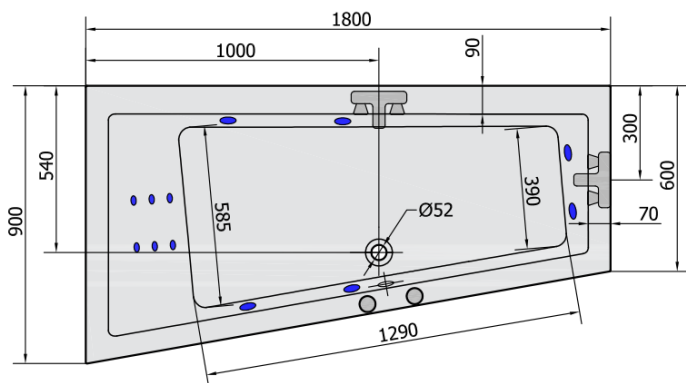

Produktový list

Objednací kód: **72872H**

ANDRA L HYDRO hydromasážní vana, 180x90x45cm, bílá

VOLUME 277L

H HYDRO
12 whirlpool jets
12 vodních trysek

Electric cable 3x2,5mm²
Length 2m from the wall

Elektrický kabel 3x2,5mm²
Délka kabelu ze zdi 2m

Electrical Characteristic:
Tension: 220-230V/50hz
Max. power consumption: 800W
Electric protection: residual-current device 30mA

Elektrické vlastnosti:
Napětí: 220-230V/50hz
Max. spotřeba: 800W
Elektrické jištění: proudový chránič 30mA