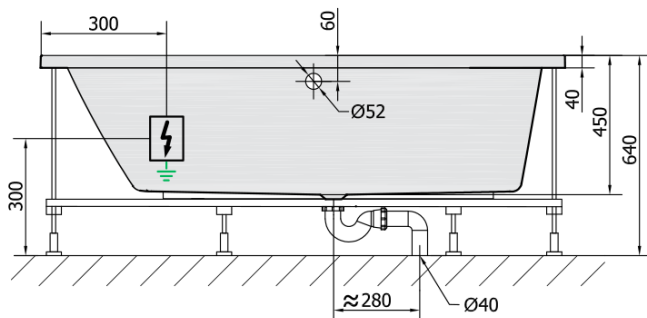

Produktový list

Objednací kód: **72872H**

ANDRA L HYDRO hydromasážní vana, 180x90x45cm, bílá

VOLUME 277L

H HYDRO
12 whirlpool jets
12 vodních trysek

Electric cable 3x2,5mm²
Length 2m from the wall

Elektrický kabel 3x2,5mm²
Délka kabelu ze zdi 2m

Electrical Characteristic:
Tension: 220-230V/50hz
Max. power consumption: 800W
Electric protection: residual-current device 30mA

Elektrické vlastnosti:
Napětí: 220-230V/50hz
Max. spotřeba: 800W
Elektrické jištění: proudový chránič 30mA