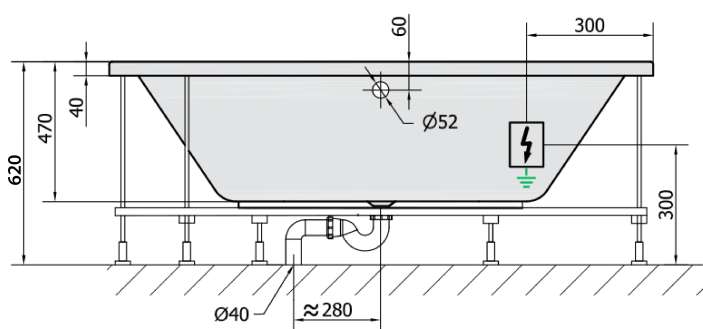

# Produktový list

Objednací kód: **78119H**

**VIVA R HYDRO** hydromasážní vana, 175x80x47cm, bílá

VOLUME 235L

**H HYDRO**  
12 whirlpool jets  
12 vodních trysek

Electric cable 3x2,5mm<sup>2</sup>  
Length 2m from the wall

Elektrický kabel 3x2,5mm<sup>2</sup>  
Délka kabelu ze zdi 2m

Electrical Characteristic:  
Tension: 220-230V/50hz  
Max. power consumption: 800W  
Electric protection: residual-current device 30mA

Elektrické vlastnosti:  
Napětí: 220-230V/50hz  
Max. spotřeba: 800W  
Elektrické jištění: proudový chránič 30mA