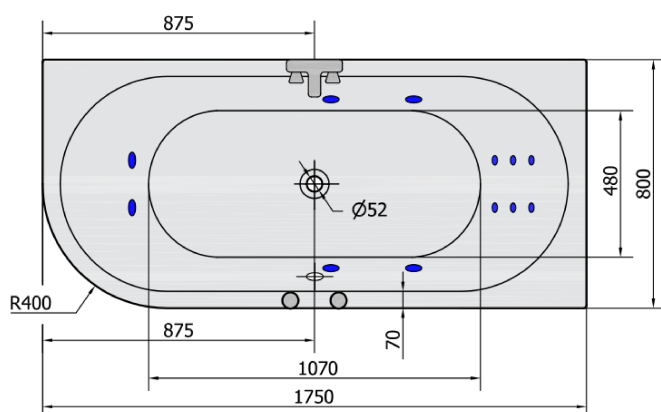

# Produktový list

Objednací kód: **78119H**

**VIVA R HYDRO** hydromasážní vana, 175x80x47cm, bílá

VOLUME 235L

**H HYDRO**  
12 whirlpool jets  
12 vodních trysek

Electric cable 3x2,5mm<sup>2</sup>  
Length 2m from the wall

Elektrický kabel 3x2,5mm<sup>2</sup>  
Délka kabelu ze zdi 2m

Electrical Characteristic:  
Tension: 220-230V/50hz  
Max. power consumption: 800W  
Electric protection: residual-current device 30mA

Elektrické vlastnosti:  
Napětí: 220-230V/50hz  
Max. spotřeba: 800W  
Elektrické jištění: proudový chránič 30mA