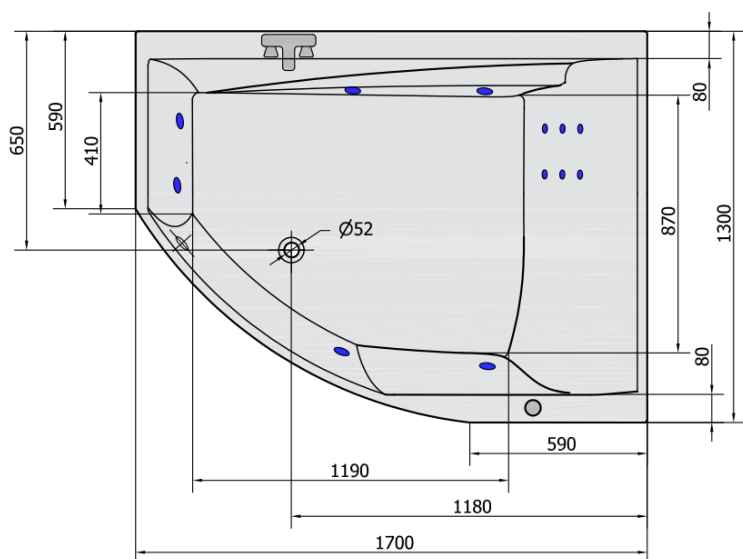

Produktový list

Objednací kód: **97611H**

TANDEM R HYDRO hydromasážní vana, 170x130x50cm,
bílá

VOLUME 395L

H HYDRO
12 whirlpool jets
12 vodních trysek

Electric cable 3x2,5mm²
Lenght 2m from the wall

 Elektrický kabel 3x2,5mm²
Délka kabelu ze zdi 2m

Electrical Characteristic:
Tension: 220-230V/50hz
Max. power consumption: 800W
Electric protection: residual-current device 30mA

Elektrické vlastnosti:
Napětí: 220-230V/50hz
Max. spotřeba: 800W
Elektrické jištění: proudový chránič 30mA