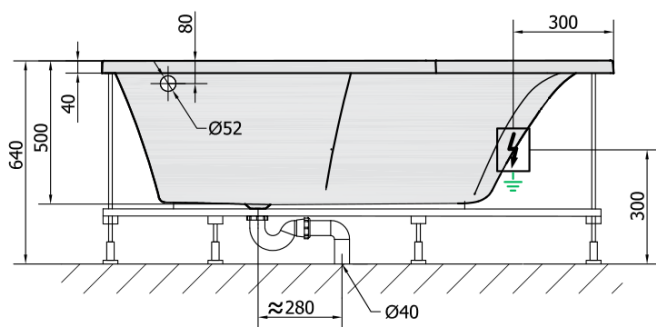

Produktový list

Objednací kód: **97611H**

TANDEM R HYDRO hydromasážní vana, 170x130x50cm,
bílá

VOLUME 395L

H HYDRO
12 whirlpool jets
12 vodních trysek

Electric cable 3x2,5mm²
Lenght 2m from the wall

 Elektrický kabel 3x2,5mm²
Délka kabelu ze zdi 2m

Electrical Characteristic:
Tension: 220-230V/50hz
Max. power consumption: 800W
Electric protection: residual-current device 30mA

Elektrické vlastnosti:
Napětí: 220-230V/50hz
Max. spotřeba: 800W
Elektrické jištění: proudový chránič 30mA