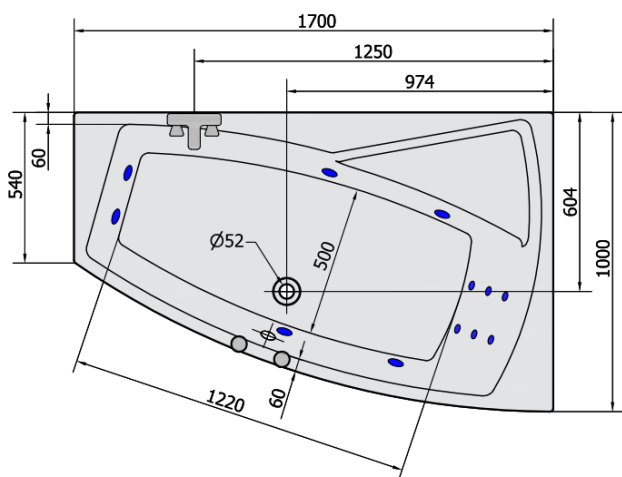

Produktový list

Objednací kód: **22611H**

EVIA R HYDRO hydromasážní vana, 170x100x47cm, bílá

VOLUME 255L

H HYDRO
12 whirlpool jets
12 vodních trysek

Electric cable 3x2,5mm²
Length 2m from the wall

Elektrický kabel 3x2,5mm²
Délka kabelu ze zdi 2m

Electrical Characteristic:
Tension: 220-230V/50hz
Max. power consumption: 800W
Electric protection: residual-current device 30mA

Elektrické vlastnosti:
Napětí: 220-230V/50hz
Max. spotřeba: 800W
Elektrické jištění: proudový chránič 30mA