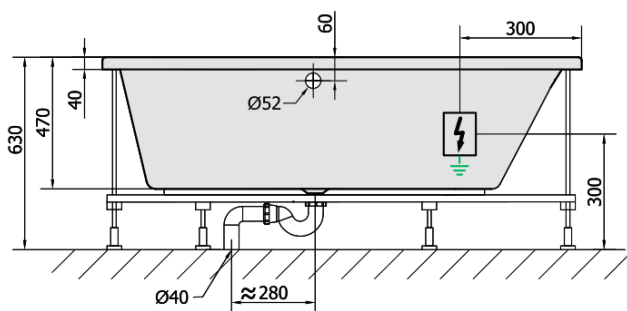

Produktový list

Objednací kód: **22611H**

EVIA R HYDRO hydromasážní vana, 170x100x47cm, bílá

VOLUME 255L

H HYDRO
12 whirlpool jets
12 vodních trysek

Electric cable 3x2,5mm²
Length 2m from the wall

Elektrický kabel 3x2,5mm²
Délka kabelu ze zdi 2m

Electrical Characteristic:
Tension: 220-230V/50hz
Max. power consumption: 800W
Electric protection: residual-current device 30mA

Elektrické vlastnosti:
Napětí: 220-230V/50hz
Max. spotřeba: 800W
Elektrické jištění: proudový chránič 30mA