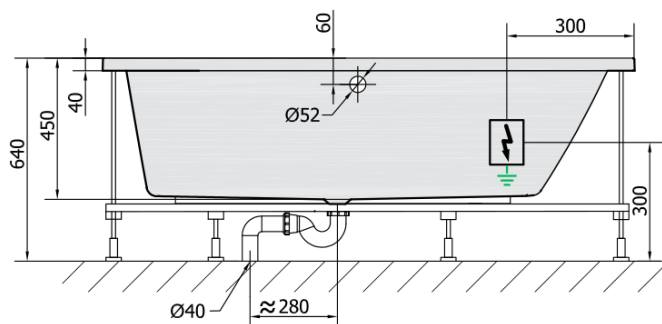

Produktový list

Objednací kód: **81511H**

ANDRA R HYDRO hydromasážní vana, 170x90x45cm, bílá

VOLUME 258L

H HYDRO
12 whirlpool jets
12 vodních trysek

Electric cable 3x2,5mm²
Lenght 2m from the wall

Elektrický kabel 3x2,5mm²
Délka kabelu ze zdi 2m

Electrical Characteristic:
Tension: 220-230V/50hz
Max. power consumption: 800W
Electric protection: residual-current device 30mA

Elektrické vlastnosti:
Napětí: 220-230V/50hz
Max. spotřeba: 800W
Elektrické jištění: proudový chránič 30mA