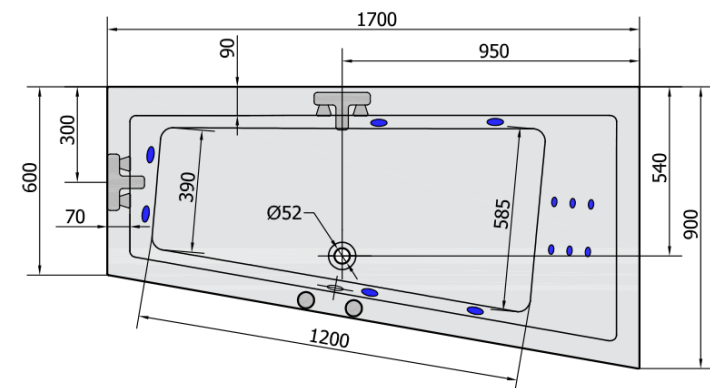

Produktový list

Objednací kód: **81511H**

ANDRA R HYDRO hydromasážní vana, 170x90x45cm, bílá

VOLUME 258L

H HYDRO
12 whirlpool jets
12 vodních trysek

Electric cable 3x2,5mm²
Lenght 2m from the wall

Elektrický kabel 3x2,5mm²
Délka kabelu ze zdi 2m

Electrical Characteristic:
Tension: 220-230V/50hz
Max. power consumption: 800W
Electric protection: residual-current device 30mA

Elektrické vlastnosti:
Napětí: 220-230V/50hz
Max. spotřeba: 800W
Elektrické jištění: proudový chránič 30mA