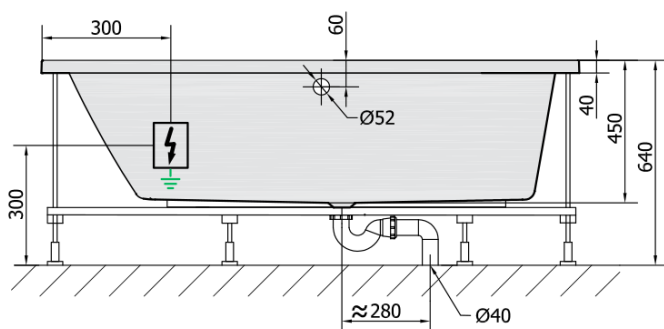

Produktový list

Objednací kód: **81111H**

ANDRA L HYDRO hydromasážní vana, 170x90x45cm, bílá

VOLUME 258L

H HYDRO
12 whirlpool jets
12 vodních trysek

Electric cable 3x2,5mm²
Lenght 2m from the wall

Elektrický kabel 3x2,5mm²
Délka kabelu ze zdi 2m

Electrical Characteristic:
Tension: 220-230V/50hz
Max. power consumption: 800W
Electric protection: residual-current device 30mA

Elektrické vlastnosti:
Napětí: 220-230V/50hz
Max. spotřeba: 800W
Elektrické jištění: proudový chránič 30mA