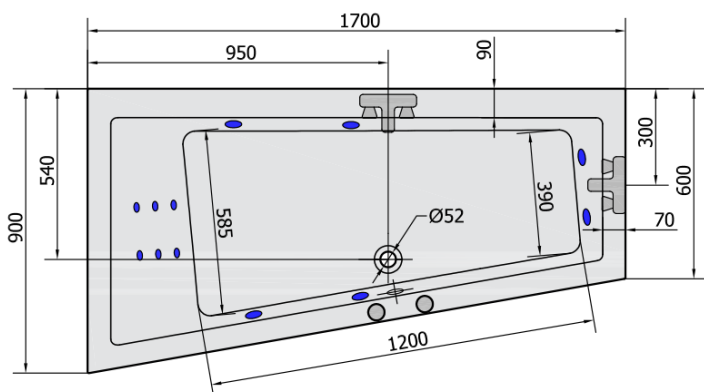

Produktový list

Objednací kód: **81111H**

ANDRA L HYDRO hydromasážní vana, 170x90x45cm, bílá

VOLUME 258L

H HYDRO
12 whirlpool jets
12 vodních trysek

Electric cable 3x2,5mm²
Lenght 2m from the wall

Elektrický kabel 3x2,5mm²
Délka kabelu ze zdi 2m

Electrical Characteristic:
Tension: 220-230V/50hz
Max. power consumption: 800W
Electric protection: residual-current device 30mA

Elektrické vlastnosti:
Napětí: 220-230V/50hz
Max. spotřeba: 800W
Elektrické jištění: proudový chránič 30mA