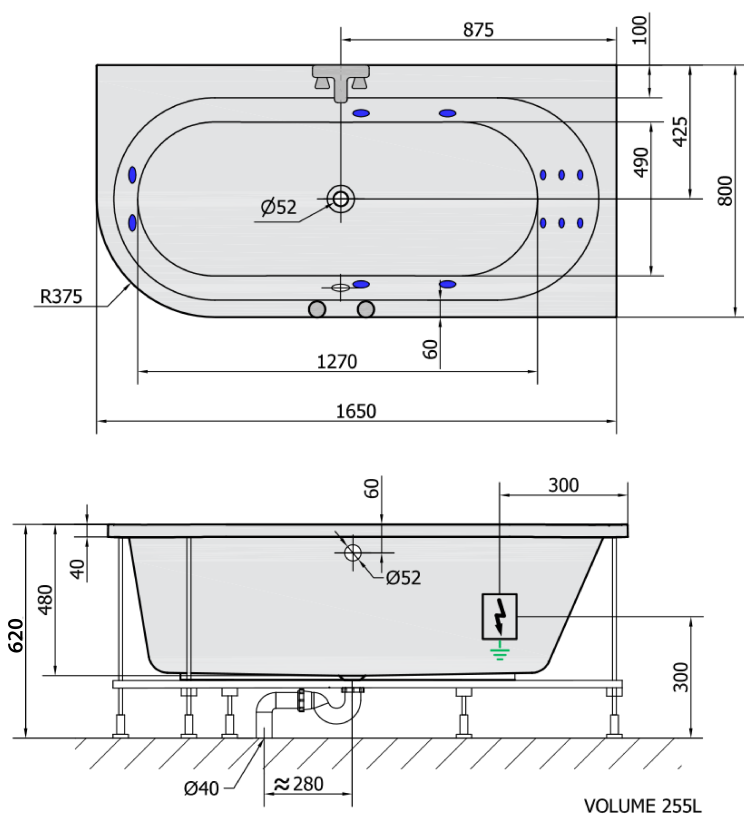

Produktový list

Objednací kód: **34611H**

ASTRA R HYDRO hydromasážní vana, 165x80x48cm, bílá

H HYDRO
12 whirlpool jets
12 vodních trysek

Electric cable 3x2,5mm²
Lenght 2m from the wall

Elektrický kabel 3x2,5mm²
Délka kabelu ze zdi 2m

Electrical Characteristic:
Tension: 220-230V/50hz
Max. power consumption: 800W
Electric protection: residual-current device 30mA

Elektrické vlastnosti:
Napětí: 220-230V/50hz
Max. spotřeba: 800W
Elektrické jistění: proudový chránič 30mA