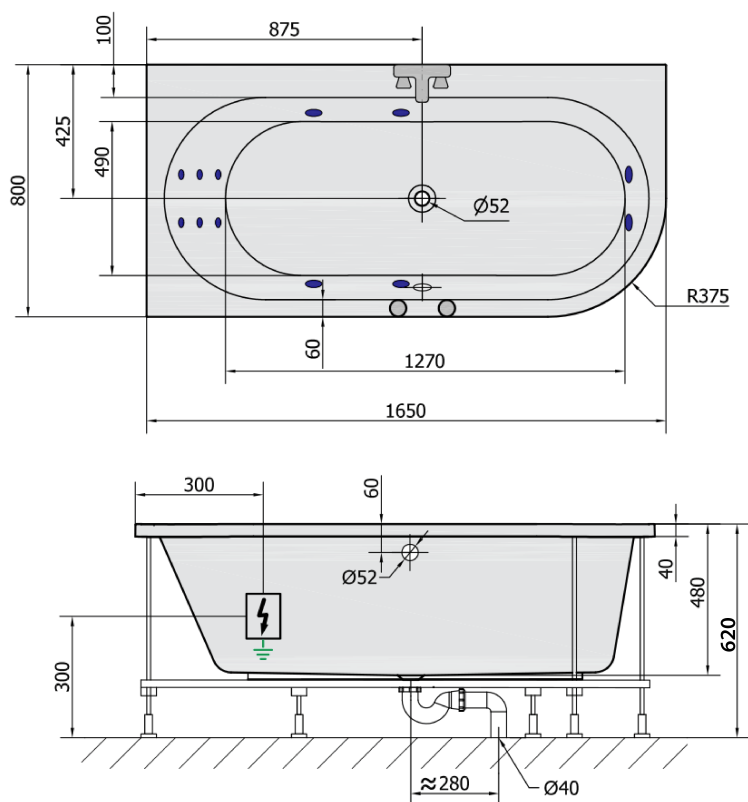

Produktový list

Objednací kód: **33611H**

ASTRA L HYDRO hydromasážní vana, 165x80x48cm, bílá

VOLUME 255L

H **HYDRO**
12 whirlpool jets
12 vodních trysek

Electric cable 3x2,5mm²
Lenght 2m from the wall

Elektrický kabel 3x2,5mm²
Délka kabelu ze zdi 2m

Electrical Characteristic:
Tension: 220-230V/50hz
Max. power consumption: 800W
Electric protection: residual-current device 30mA

Elektrické vlastnosti:
Napětí: 220-230V/50hz
Max. spotřeba: 800W
Elektrické jištění: proudový chránič 30mA