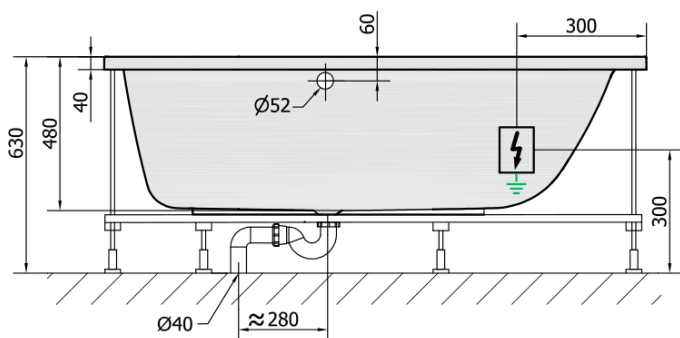

# Produktový list

Objednací kód: **13111HA**

**CLEO HYDRO-AIR hydromasážní vana, 180x90x48cm, bílá**

VOLUME 330L

**H** HYDRO  
12 whirlpool jets  
12 vodních trysek

**A** AIR  
10 air jets  
10 vzduchových trysek

Electric cable 3x2,5mm<sup>2</sup>  
Length 2m from the wall

 Elektrický kabel 3x2,5mm<sup>2</sup>  
Délka kabelu ze zdi 2m

Electrical Characteristic:  
Tension: 220-230V/50hz  
Max. power consumption: 1200W  
Electric protection: residual-current device 30mA

Elektrické vlastnosti:  
Napětí: 220-230V/50hz  
Max. spotřeba: 1200W  
Elektrické jištění: proudový chránič 30mA