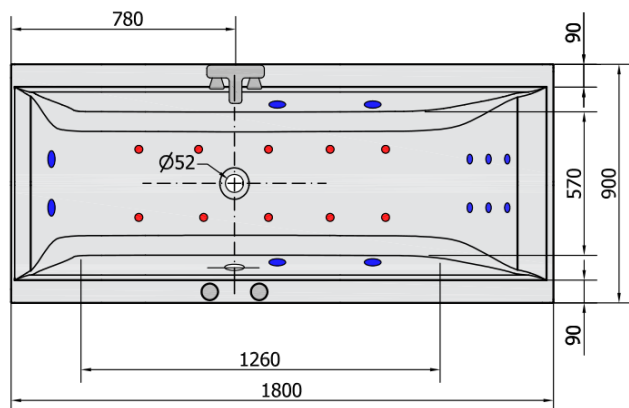

# Produktový list

Objednací kód: **13111HA**

**CLEO HYDRO-AIR hydromasážní vana, 180x90x48cm, bílá**

VOLUME 330L

**H** HYDRO  
12 whirlpool jets  
12 vodních trysek

**A** AIR  
10 air jets  
10 vzduchových trysek

Electric cable 3x2,5mm<sup>2</sup>  
Length 2m from the wall

 Elektrický kabel 3x2,5mm<sup>2</sup>  
Délka kabelu ze zdi 2m

Electrical Characteristic:  
Tension: 220-230V/50hz  
Max. power consumption: 1200W  
Electric protection: residual-current device 30mA