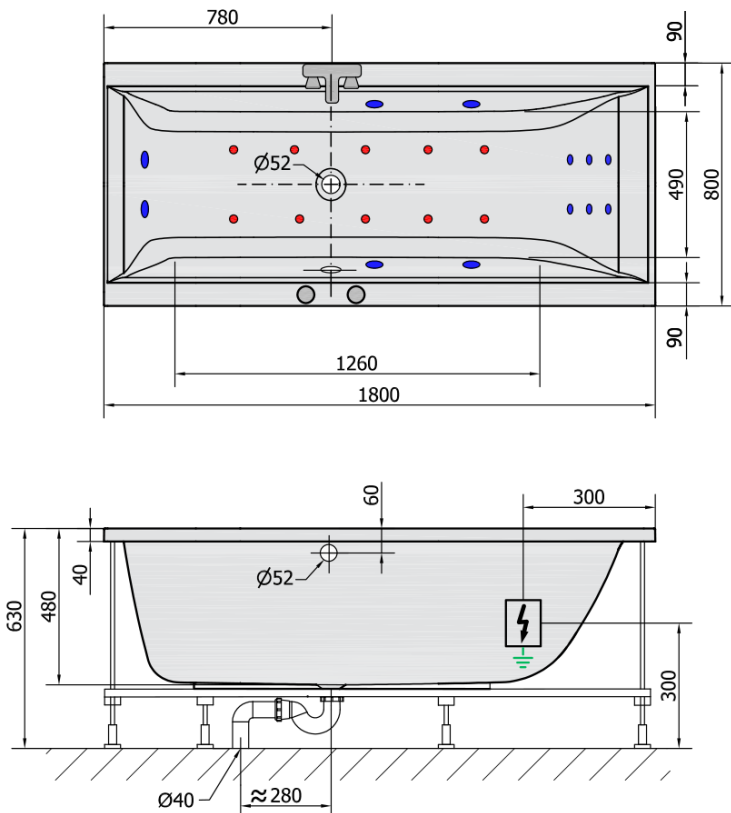

# Produktový list

Objednací kód: **95611HA**

**CLEO HYDRO-AIR hydromasážní vana, 180x80x48cm, bílá**

VOLUME 290L

**H** HYDRO  
12 whirlpool jets  
12 vodních trysek

**A** AIR  
10 air jets  
10 vzduchových trysek

Electric cable 3x2,5mm<sup>2</sup>  
Length 2m from the wall

Elektrický kabel 3x2,5mm<sup>2</sup>  
Délka kabelu ze zdi 2m

Electrical Characteristic:  
Tension: 220-230V/50hz  
Max. power consumption: 1200W  
Electric protection: residual-current device 30mA