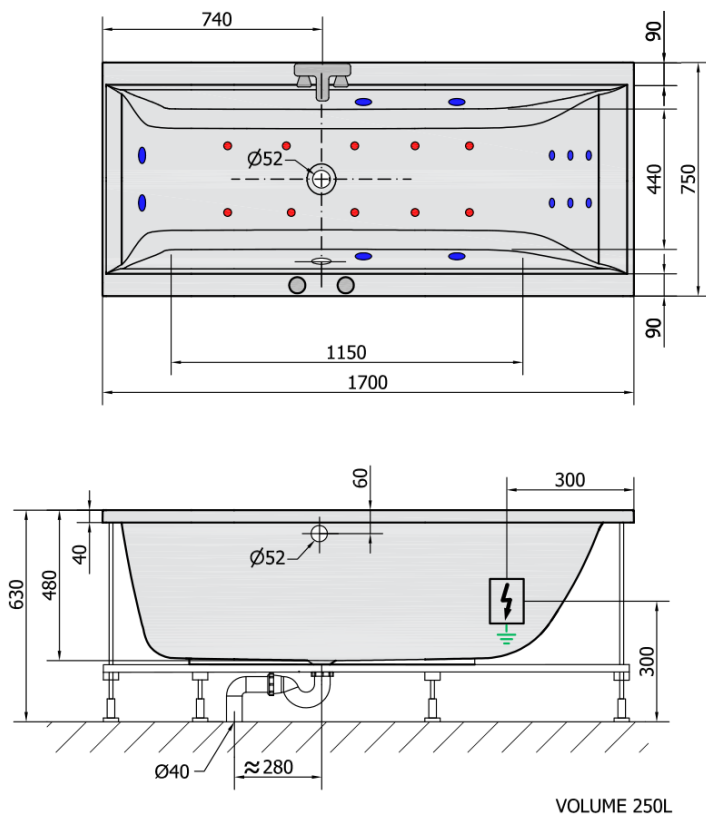

Produktový list

Objednací kód: **94611HA**

CLEO HYDRO-AIR hydromasážní vana, 170x75x48cm, bílá

H HYDRO
12 whirlpool jets
12 vodních trysek

A AIR
10 air jets
10 vzduchových trysek

Electric cable 3x2,5mm²
Lenght 2m from the wall

 Elektrický kabel 3x2,5mm²
Délka kabelu ze zdi 2m

Electrical Characteristic:
Tension: 220-230V/50hz
Max. power consumption: 1200W
Electric protection: residual-current device 30mA

Elektrické vlastnosti:
Napětí: 220-230V/50hz
Max. spotřeba: 1200W
Elektrické jistění: proudový chránič 30mA