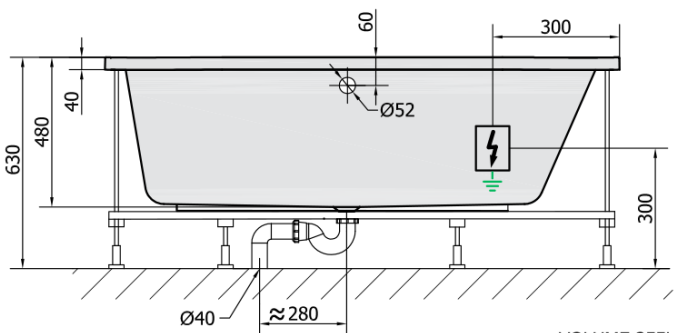

# Produktový list

Objednací kód: **32611HA**

**ASTRA B HYDRO-AIR hydromasážní vana, 165x75x48cm, bílá**

VOLUME 255L

**H** HYDRO  
12 whirlpool jets  
12 vodních trysek

**A** AIR  
10 air jets  
10 vzduchových trysek

Electric cable 3x2,5mm<sup>2</sup>  
Length 2m from the wall

Elektrický kabel 3x2,5mm<sup>2</sup>  
Délka kabelu ze zdi 2m

Electrical Characteristic:  
Tension: 220-230V/50hz  
Max. power consumption: 1200W  
Electric protection: residual-current device 30mA