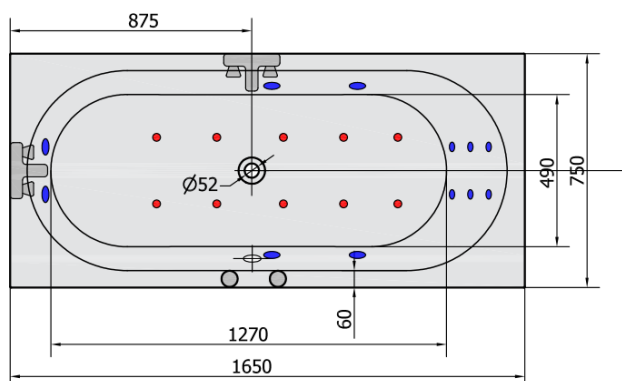

# Produktový list

Objednací kód: **32611HA**

**ASTRA B HYDRO-AIR hydromasážní vana, 165x75x48cm, bílá**

VOLUME 255L

**H** HYDRO  
12 whirlpool jets  
12 vodních trysek

**A** AIR  
10 air jets  
10 vzduchových trysek

Electric cable 3x2,5mm<sup>2</sup>  
Length 2m from the wall

Elektrický kabel 3x2,5mm<sup>2</sup>  
Délka kabelu ze zdi 2m

Electrical Characteristic:  
Tension: 220-230V/50hz  
Max. power consumption: 1200W  
Electric protection: residual-current device 30mA