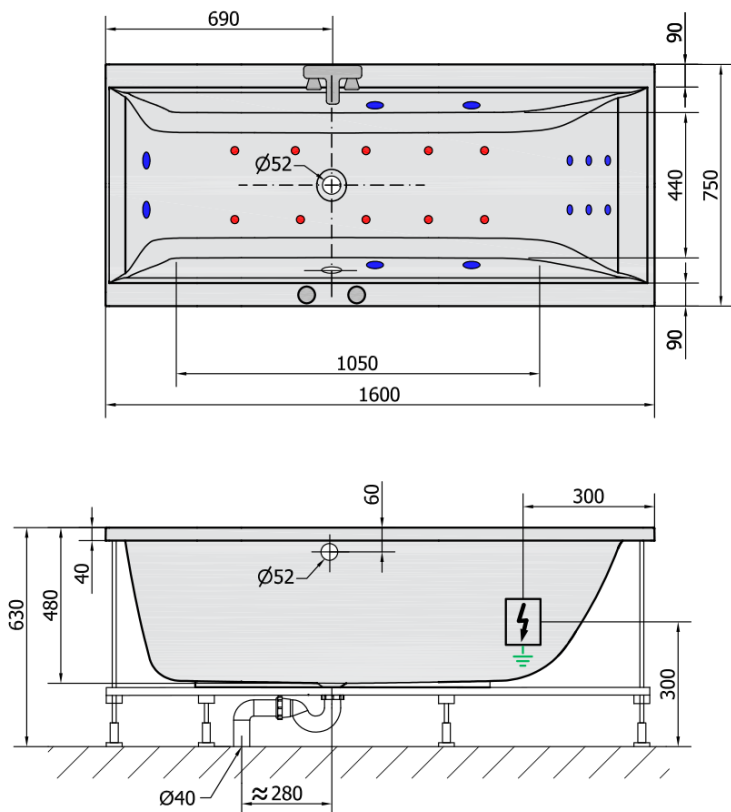

Produktový list

Objednací kód: **93611HA**

CLEO HYDRO-AIR hydromasážní vana, 160x75x48cm, bílá

H HYDRO
12 whirlpool jets
12 vodních trysek

A AIR
10 air jets
10 vzduchových trysek

Electric cable 3x2,5mm²
Lenght 2m from the wall

Elektrický kabel 3x2,5mm²
Délka kabelu ze zdi 2m

Electrical Characteristic:
Tension: 220-230V/50hz
Max. power consumption: 1200W
Electric protection: residual-current device 30mA

Elektrické vlastnosti:
Napětí: 220-230V/50hz
Max. spotřeba: 1200W
Elektrické jistění: proudový chránič 30mA

VOLUME 230L