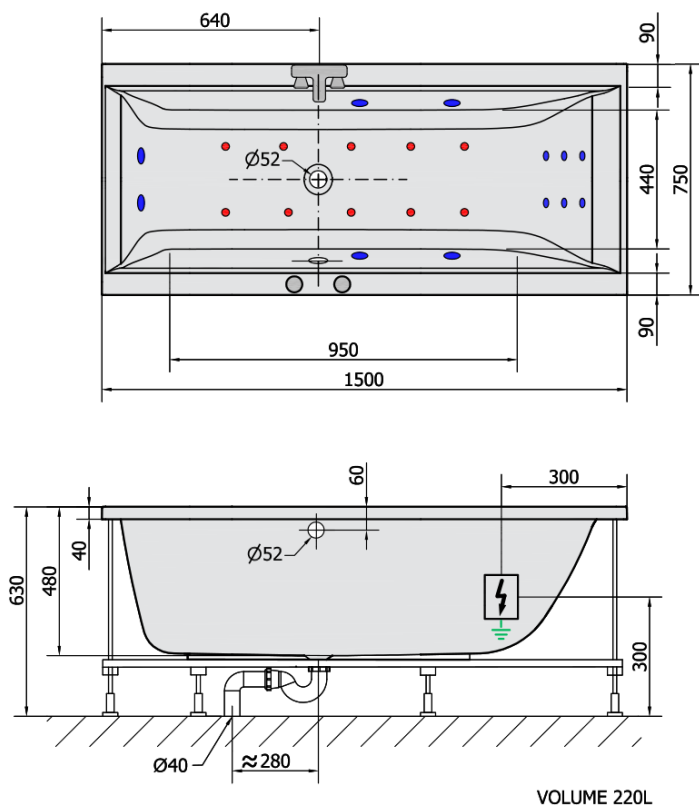

Produktový list

Objednací kód: **27611HA**

CLEO HYDRO-AIR hydromasážní vana, 150x75x48cm, bílá

H HYDRO
12 whirlpool jets
12 vodních trysek

A AIR
10 air jets
10 vzduchových trysek

Electric cable 3x2,5mm²
Lenght 2m from the wall

Elektrický kabel 3x2,5mm²
Délka kabelu ze zdi 2m

Electrical Characteristic:
Tension: 220-230V/50hz
Max. power consumption: 1200W
Electric protection: residual-current device 30mA

Elektrické vlastnosti:
Napětí: 220-230V/50hz
Max. spotřeba: 1200W
Elektrické jištění: proudový chránič 30mA