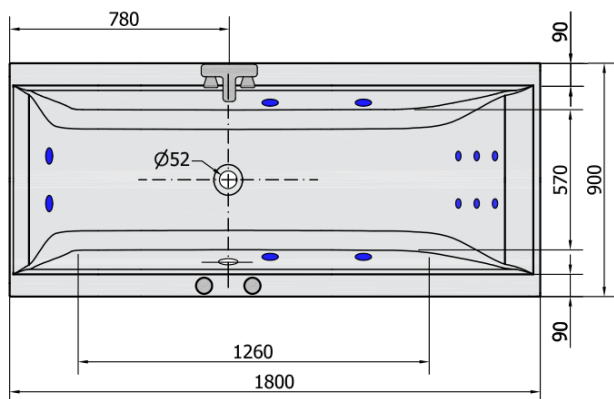

Produktový list

Objednací kód: **13111H**

CLEO HYDRO hydromasážní vana, 180x90x48cm, bílá

H HYDRO
12 whirlpool jets
12 vodních trysek

Electric cable 3x2,5mm²
Length 2m from the wall

Elektrický kabel 3x2,5mm²
Délka kabelu ze zdi 2m

Electrical Characteristic:
Tension: 220-230V/50hz
Max. power consumption: 800W
Electric protection: residual-current device 30mA

Elektrické vlastnosti:
Napětí: 220-230V/50hz
Max. spotřeba: 800W
Elektrické jištění: proudový chránič 30mA

VOLUME 330L