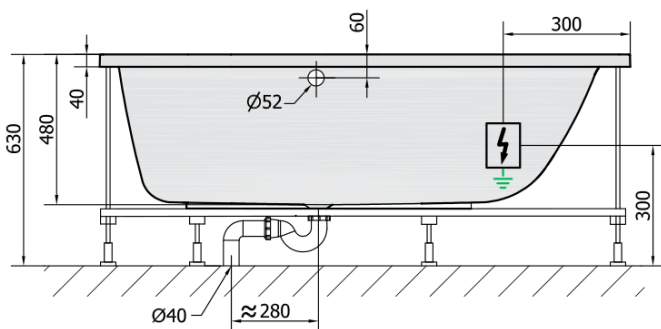

Produktový list

Objednací kód: **13111H**

CLEO HYDRO hydromasážní vana, 180x90x48cm, bílá

H HYDRO
12 whirlpool jets
12 vodních trysek

Electric cable 3x2,5mm²
Length 2m from the wall

Elektrický kabel 3x2,5mm²
Délka kabelu ze zdi 2m

Electrical Characteristic:
Tension: 220-230V/50hz
Max. power consumption: 800W
Electric protection: residual-current device 30mA

Elektrické vlastnosti:
Napětí: 220-230V/50hz
Max. spotřeba: 800W
Elektrické jištění: proudový chránič 30mA

VOLUME 330L