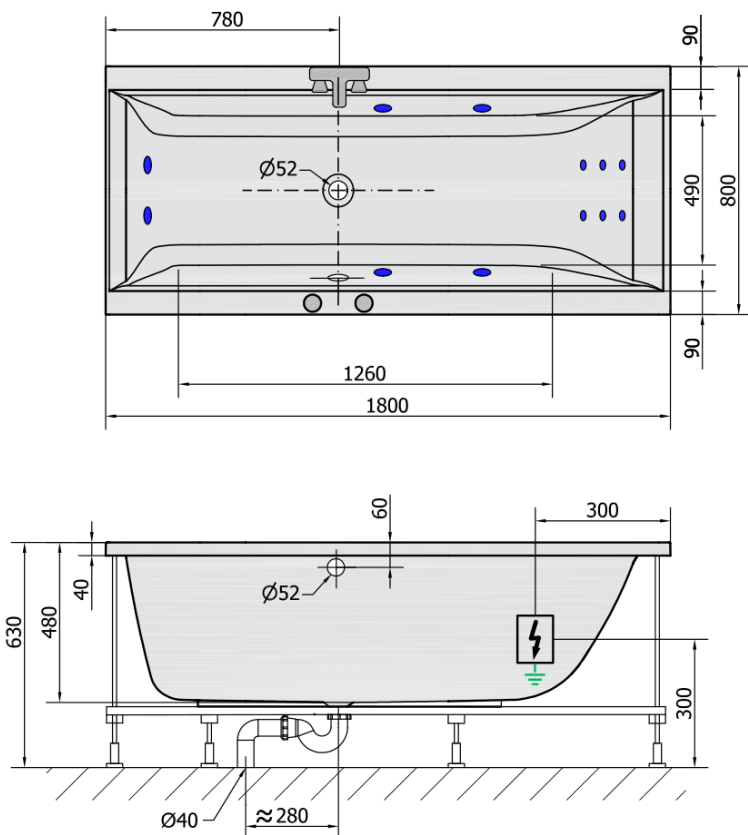

# Produktový list

Objednací kód: **95611H**

**CLEO HYDRO** hydromasážní vana, 180x80x48cm, bílá

VOLUME 290L

**H** HYDRO  
12 whirlpool jets  
12 vodních trysek

Electric cable 3x2,5mm<sup>2</sup>  
Length 2m from the wall

Elektrický kabel 3x2,5mm<sup>2</sup>  
Délka kabelu ze zdi 2m

Electrical Characteristic:  
Tension: 220-230V/50hz  
Max. power consumption: 800W  
Electric protection: residual-current device 30mA

Elektrické vlastnosti:  
Napětí: 220-230V/50hz  
Max. spotřeba: 800W  
Elektrické jištění: proudový chránič 30mA