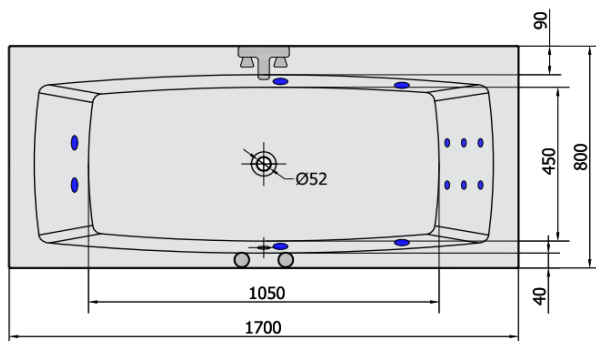

# Produktový list

Objednací kód: **18611H**

**KVADRA HYDRO** hydromasážní vana, 170x80x47cm, bílá

VOLUME 250L

**H** HYDRO  
12 whirlpool jets  
12 vodních trysek

Electric cable 3x2,5mm<sup>2</sup>  
Length 2m from the wall

Elektrický kabel 3x2,5mm<sup>2</sup>  
Délka kabelu ze zdi 2m

Electrical Characteristic:  
Tension: 220-230V/50hz  
Max. power consumption: 800W  
Electric protection: residual-current device 30mA

Elektrické vlastnosti:  
Napětí: 220-230V/50hz  
Max. spotřeba: 800W  
Elektrické jištění: proudový chránič 30mA