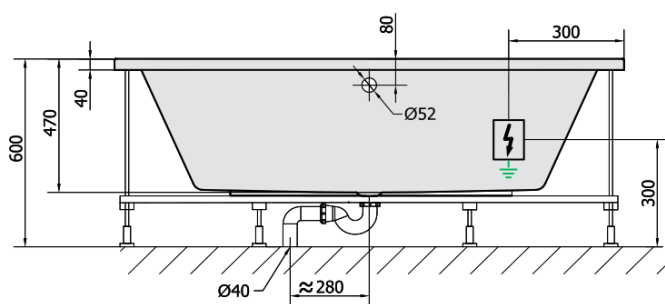

# Produktový list

Objednací kód: **18611H**

**KVADRA HYDRO** hydromasážní vana, 170x80x47cm, bílá

VOLUME 250L

**H** HYDRO  
12 whirlpool jets  
12 vodních trysek

Electric cable 3x2,5mm<sup>2</sup>  
Length 2m from the wall

Elektrický kabel 3x2,5mm<sup>2</sup>  
Délka kabelu ze zdi 2m

Electrical Characteristic:  
Tension: 220-230V/50hz  
Max. power consumption: 800W  
Electric protection: residual-current device 30mA

Elektrické vlastnosti:  
Napětí: 220-230V/50hz  
Max. spotřeba: 800W  
Elektrické jištění: proudový chránič 30mA