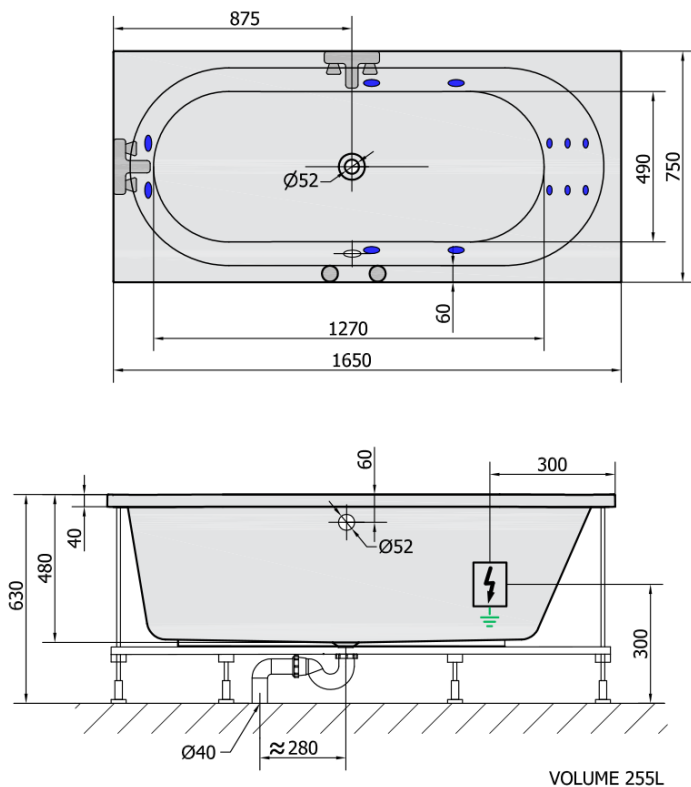

Produktový list

Objednací kód: **32611H**

ASTRA B HYDRO hydromasážní vana, 165x75x48cm, bílá

H HYDRO
12 whirlpool jets
12 vodních trysek

Electric cable 3x2,5mm²
Length 2m from the wall

Elektrický kabel 3x2,5mm²
Délka kabelu ze zdi 2m

Electrical Characteristic:
Tension: 220-230V/50hz
Max. power consumption: 800W
Electric protection: residual-current device 30mA

Elektrické vlastnosti:
Napětí: 220-230V/50hz
Max. spotřeba: 800W
Elektrické jistění: proudový chránič 30mA