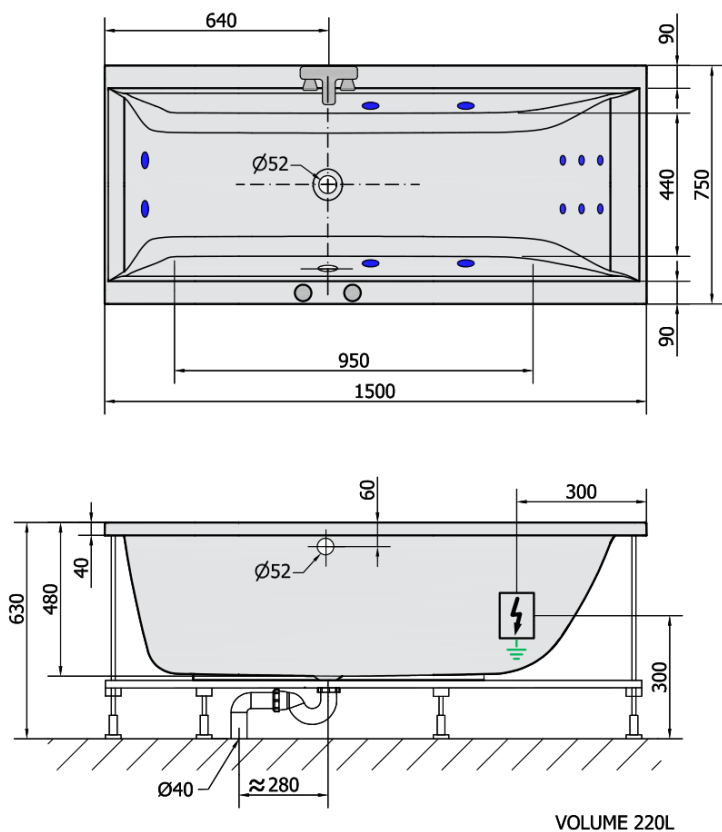

Produktový list

Objednací kód: **27611H**

CLEO HYDRO hydromasážní vana, 150x75x48cm, bílá

H HYDRO
12 whirlpool jets
12 vodních trysek

Electric cable 3x2,5mm²
Length 2m from the wall

Elektrický kabel 3x2,5mm²
Délka kabelu ze zdi 2m

Electrical Characteristic:
Tension: 220-230V/50hz
Max. power consumption: 800W
Electric protection: residual-current device 30mA

Elektrické vlastnosti:
Napětí: 220-230V/50hz
Max. spotřeba: 800W
Elektrické jištění: proudový chránič 30mA