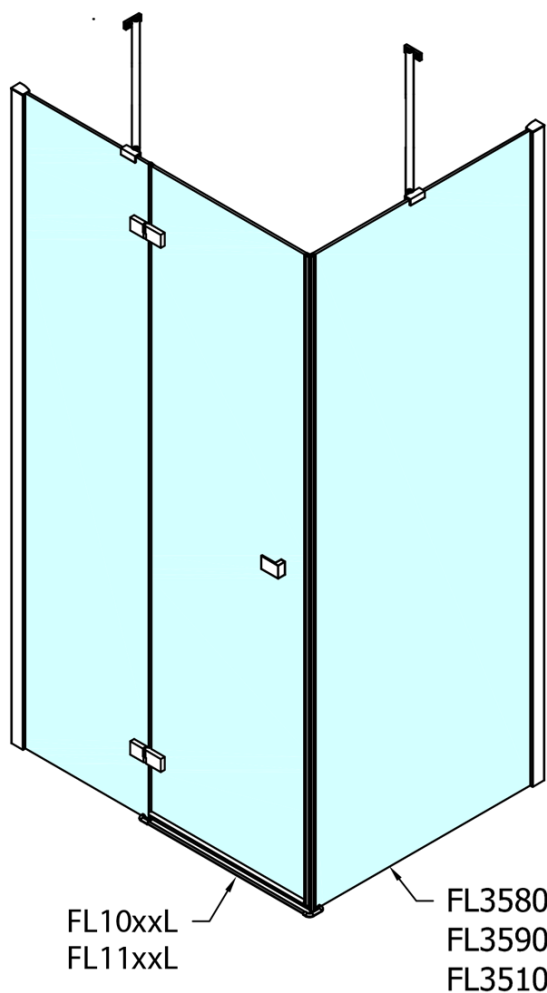

Produktový list

Objednací kód: **FL3580**

FORTIS LINE boční stěna 800mm, čiré sklo

Dveře	A (mm)	B (mm)	C (mm)
FL1080	785-801	≈ 200	779-795
FL1090	885-901	≈ 300	879-895
FL1010	985-1001	≈ 400	979-995
FL1011	1085-1101	≈ 500	1079-1095
FL1012	1185-1201	≈ 600	1179-1195
FL1113	1285-1301	≈ 700	1279-1295
FL1114	1385-1401	≈ 800	1379-1395
FL1115	1485-1501	≈ 900	1479-1495

Boční stěna	E	D
FL3580	785-801	779-795
FL3590	885-901	879-895
FL3510	985-1001	979-995