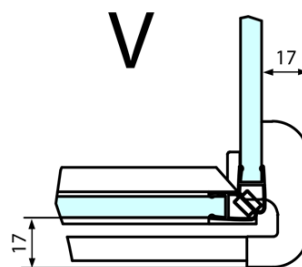

Produktový list

Objednací kód: **FL1090L**

FORTIS LINE sprchové dveře 900mm, čiré sklo, levé

FL10xxL
FL11xxL

FL10xxR
FL11xxR

	A (mm)	B (mm)	C (mm)
FL1080	785-801	≈ 210	779-795
FL1090	885-901	≈ 310	879-895
FL1010	985-1001	≈ 410	979-995
FL1011	1085-1101	≈ 510	1079-1095
FL1012	1185-1201	≈ 610	1179-1195
FL1113	1285-1301	≈ 710	1279-1295
FL1114	1385-1401	≈ 810	1379-1395
FL1115	1485-1501	≈ 910	1479-1495

Dveře	A (mm)	B (mm)	C (mm)
FL1080	785-801	≈ 200	779-795
FL1090	885-901	≈ 300	879-895
FL1010	985-1001	≈ 400	979-995
FL1011	1085-1101	≈ 500	1079-1095
FL1012	1185-1201	≈ 600	1179-1195
FL1113	1285-1301	≈ 700	1279-1295
FL1114	1385-1401	≈ 800	1379-1395
FL1115	1485-1501	≈ 900	1479-1495

Boční stěna	E	D
FL3580	785-801	779-795
FL3590	885-901	879-895
FL3510	985-1001	979-995

Stavební připravenost pro montáž na dlažbu
 kóty x,y = Rozměr k vnitřní straně skla

Construction readiness for floor mounting
 dimensions x, y = Dimension to the inside of the glass

Dveře	X (mm)	B (mm)
FL1080	768	≈ 200
FL1090	868	≈ 300
FL1010	968	≈ 400
FL1011	1068	≈ 500
FL1012	1168	≈ 600
FL1113	1268	≈ 700
FL1114	1368	≈ 800
FL1115	1468	≈ 900

Boční stěna	Y
FL3580	768
FL3590	868
FL3510	968
FL3511	1068
FL3512	1168