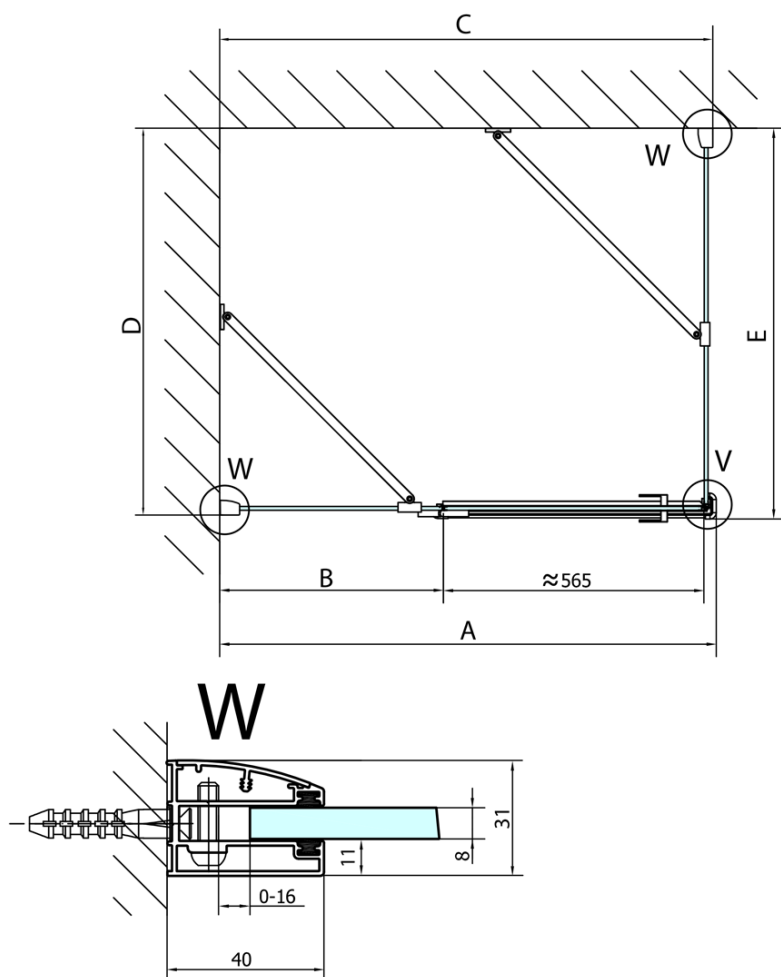

Produktový list

Objednací kód: **FL1090L**

FORTIS LINE sprchové dveře 900mm, čiré sklo, levé

FL10xxL
FL11xxL

FL10xxR
FL11xxR

	A (mm)	B (mm)	C (mm)
FL1080	785-801	≈ 210	779-795
FL1090	885-901	≈ 310	879-895
FL1010	985-1001	≈ 410	979-995
FL1011	1085-1101	≈ 510	1079-1095
FL1012	1185-1201	≈ 610	1179-1195
FL1113	1285-1301	≈ 710	1279-1295
FL1114	1385-1401	≈ 810	1379-1395
FL1115	1485-1501	≈ 910	1479-1495

Dveře	A (mm)	B (mm)	C (mm)
FL1080	785-801	≈ 200	779-795
FL1090	885-901	≈ 300	879-895
FL1010	985-1001	≈ 400	979-995
FL1011	1085-1101	≈ 500	1079-1095
FL1012	1185-1201	≈ 600	1179-1195
FL1113	1285-1301	≈ 700	1279-1295
FL1114	1385-1401	≈ 800	1379-1395
FL1115	1485-1501	≈ 900	1479-1495

Boční stěna	E	D
FL3580	785-801	779-795
FL3590	885-901	879-895
FL3510	985-1001	979-995

Stavební připravenost pro montáž na dlažbu
 kóty x,y = Rozměr k vnitřní straně skla

Construction readiness for floor mounting
 dimensions x, y = Dimension to the inside of the glass

Dveře	X (mm)	B (mm)
FL1080	768	≈ 200
FL1090	868	≈ 300
FL1010	968	≈ 400
FL1011	1068	≈ 500
FL1012	1168	≈ 600
FL1113	1268	≈ 700
FL1114	1368	≈ 800
FL1115	1468	≈ 900

Boční stěna	Y
FL3580	768
FL3590	868
FL3510	968
FL3511	1068
FL3512	1168