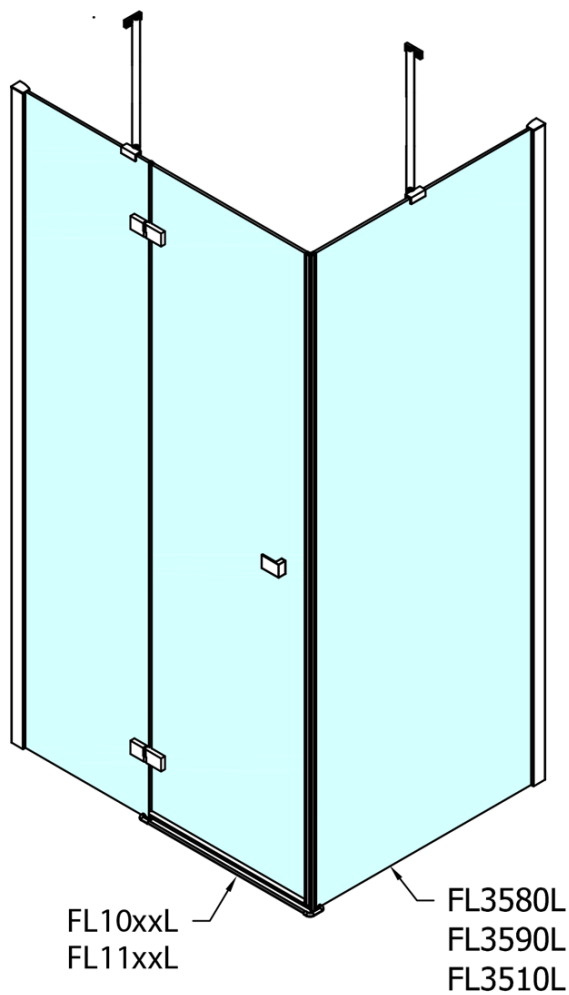

Produktový list

Objednací kód: **FL1090L**

FORTIS LINE sprchové dveře 900mm, čiré sklo, levé

FL10xxL
FL11xxL

FL10xxR
FL11xxR

	A (mm)	B (mm)	C (mm)
FL1080	785-801	≈ 210	779-795
FL1090	885-901	≈ 310	879-895
FL1010	985-1001	≈ 410	979-995
FL1011	1085-1101	≈ 510	1079-1095
FL1012	1185-1201	≈ 610	1179-1195
FL1113	1285-1301	≈ 710	1279-1295
FL1114	1385-1401	≈ 810	1379-1395
FL1115	1485-1501	≈ 910	1479-1495

Dveře	A (mm)	B (mm)	C (mm)
FL1080	785-801	≈ 200	779-795
FL1090	885-901	≈ 300	879-895
FL1010	985-1001	≈ 400	979-995
FL1011	1085-1101	≈ 500	1079-1095
FL1012	1185-1201	≈ 600	1179-1195
FL1113	1285-1301	≈ 700	1279-1295
FL1114	1385-1401	≈ 800	1379-1395
FL1115	1485-1501	≈ 900	1479-1495

Boční stěna	E	D
FL3580	785-801	779-795
FL3590	885-901	879-895
FL3510	985-1001	979-995

Stavební připravenost pro montáž na dlažbu
 kóty x,y = Rozměr k vnitřní straně skla

Construction readiness for floor mounting
 dimensions x, y = Dimension to the inside of the glass

Dveře	X (mm)	B (mm)
FL1080	768	≈ 200
FL1090	868	≈ 300
FL1010	968	≈ 400
FL1011	1068	≈ 500
FL1012	1168	≈ 600
FL1113	1268	≈ 700
FL1114	1368	≈ 800
FL1115	1468	≈ 900

Boční stěna	Y
FL3580	768
FL3590	868
FL3510	968
FL3511	1068
FL3512	1168