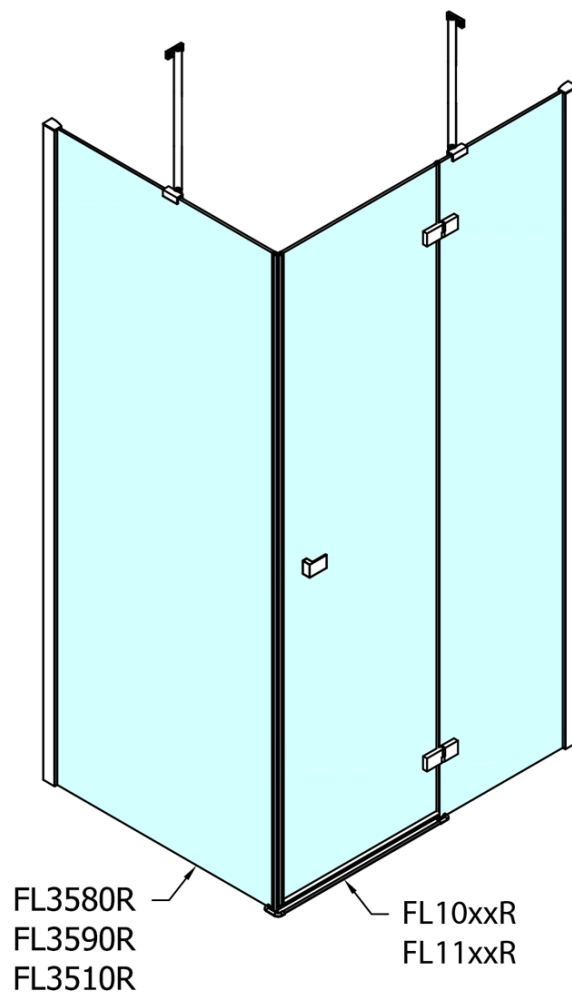

Produktový list

Objednací kód: **FL1090L**

FORTIS LINE sprchové dveře 900mm, čiré sklo, levé

FL10xxL
FL11xxL

FL10xxR
FL11xxR

	A (mm)	B (mm)	C (mm)
FL1080	785-801	≈ 210	779-795
FL1090	885-901	≈ 310	879-895
FL1010	985-1001	≈ 410	979-995
FL1011	1085-1101	≈ 510	1079-1095
FL1012	1185-1201	≈ 610	1179-1195
FL1113	1285-1301	≈ 710	1279-1295
FL1114	1385-1401	≈ 810	1379-1395
FL1115	1485-1501	≈ 910	1479-1495

Dveře	A (mm)	B (mm)	C (mm)
FL1080	785-801	≈ 200	779-795
FL1090	885-901	≈ 300	879-895
FL1010	985-1001	≈ 400	979-995
FL1011	1085-1101	≈ 500	1079-1095
FL1012	1185-1201	≈ 600	1179-1195
FL1113	1285-1301	≈ 700	1279-1295
FL1114	1385-1401	≈ 800	1379-1395
FL1115	1485-1501	≈ 900	1479-1495

Boční stěna	E	D
FL3580	785-801	779-795
FL3590	885-901	879-895
FL3510	985-1001	979-995

Stavební připravenost pro montáž na dlažbu
 kóty x,y = Rozměr k vnitřní straně skla

Construction readiness for floor mounting
 dimensions x, y = Dimension to the inside of the glass

Dveře	X (mm)	B (mm)
FL1080	768	≈ 200
FL1090	868	≈ 300
FL1010	968	≈ 400
FL1011	1068	≈ 500
FL1012	1168	≈ 600
FL1113	1268	≈ 700
FL1114	1368	≈ 800
FL1115	1468	≈ 900

Boční stěna	Y
FL3580	768
FL3590	868
FL3510	968
FL3511	1068
FL3512	1168