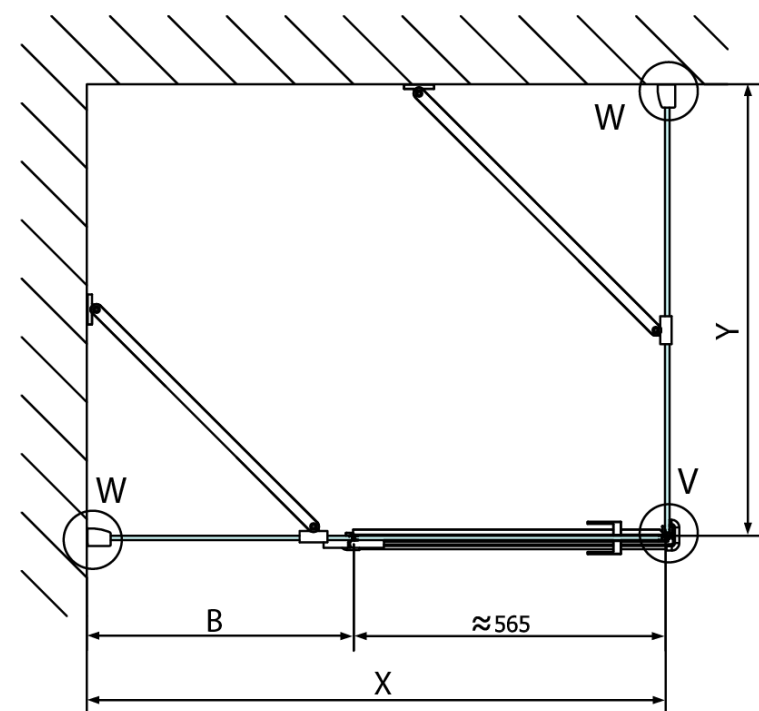

Produktový list

Objednací kód: **FL1090L**

FORTIS LINE sprchové dveře 900mm, čiré sklo, levé

FL10xxL
FL11xxL

FL10xxR
FL11xxR

	A (mm)	B (mm)	C (mm)
FL1080	785-801	≈ 210	779-795
FL1090	885-901	≈ 310	879-895
FL1010	985-1001	≈ 410	979-995
FL1011	1085-1101	≈ 510	1079-1095
FL1012	1185-1201	≈ 610	1179-1195
FL1113	1285-1301	≈ 710	1279-1295
FL1114	1385-1401	≈ 810	1379-1395
FL1115	1485-1501	≈ 910	1479-1495

Dveře	A (mm)	B (mm)	C (mm)
FL1080	785-801	≈ 200	779-795
FL1090	885-901	≈ 300	879-895
FL1010	985-1001	≈ 400	979-995
FL1011	1085-1101	≈ 500	1079-1095
FL1012	1185-1201	≈ 600	1179-1195
FL1113	1285-1301	≈ 700	1279-1295
FL1114	1385-1401	≈ 800	1379-1395
FL1115	1485-1501	≈ 900	1479-1495

Boční stěna	E	D
FL3580	785-801	779-795
FL3590	885-901	879-895
FL3510	985-1001	979-995

Stavební připravenost pro montáž na dlažbu
 kóty x,y = Rozměr k vnitřní straně skla

Construction readiness for floor mounting
 dimensions x, y = Dimension to the inside of the glass

Dveře	X (mm)	B (mm)
FL1080	768	≈ 200
FL1090	868	≈ 300
FL1010	968	≈ 400
FL1011	1068	≈ 500
FL1012	1168	≈ 600
FL1113	1268	≈ 700
FL1114	1368	≈ 800
FL1115	1468	≈ 900

Boční stěna	Y
FL3580	768
FL3590	868
FL3510	968
FL3511	1068
FL3512	1168