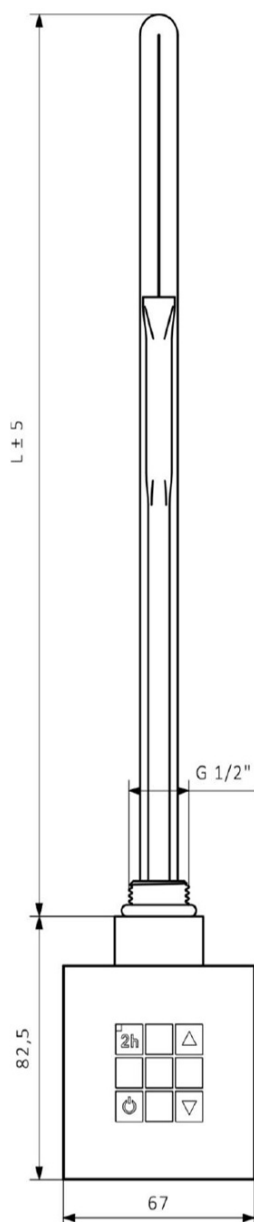

# Produktový list

Objednací kód: **KTX-CW-800**

**KTX topná tyč s termostatem, s krytem pro kabel, 800 W, chrom**

KTX	
Výkon (W)	Délka L (mm)
200	285
300	310
400	345
600	375
800	485