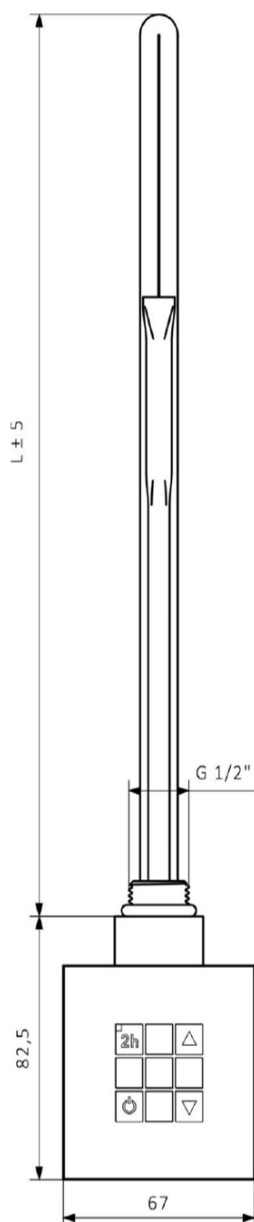

Produktový list

Objednací kód: **KTX-CW-600**

KTX topná tyč s termostatem, s krytem pro kabel, 600 W, chrom

KTX	
Výkon (W)	Délka L (mm)
200	285
300	310
400	345
600	375
800	485