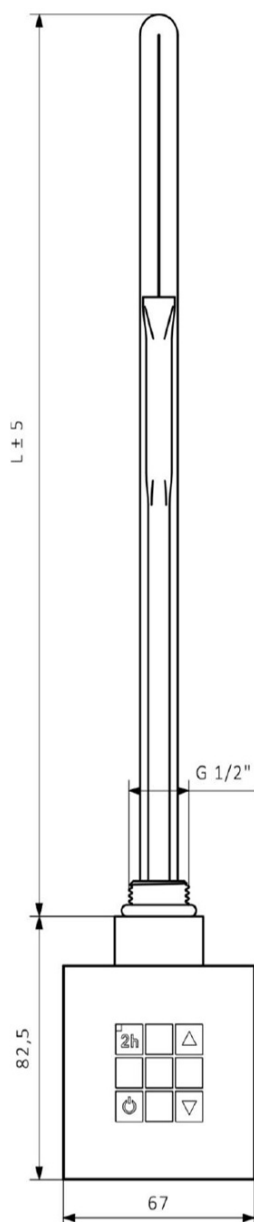

# Produktový list

Objednací kód: **KTX-CW-400**

**KTX topná tyč s termostatem, s krytem pro kabel, 400 W, chrom**

KTX	
Výkon (W)	Délka L (mm)
200	285
300	310
400	345
600	375
800	485