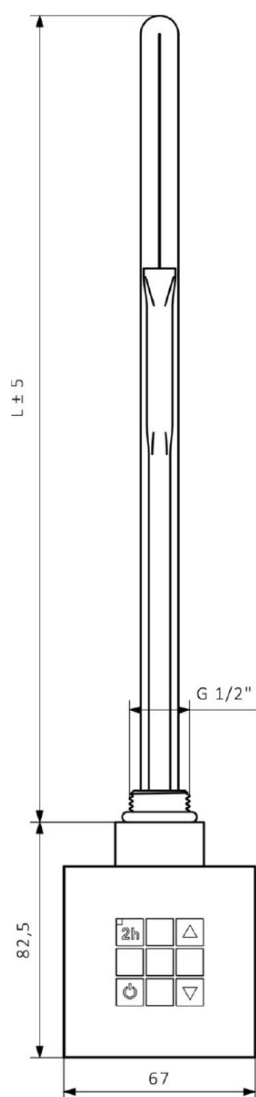

Produktový list

Objednací kód: **KTX-CW-300**

KTX topná tyč s termostatem, s krytem pro kabel, 300 W, chrom

KTX	
Výkon (W)	Délka L (mm)
200	285
300	310
400	345
600	375
800	485