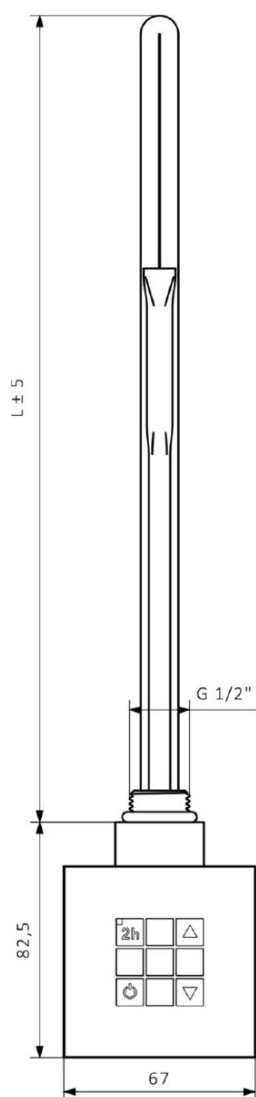

Produktový list

Objednací kód: **KTX-CW-200**

KTX topná tyč s termostatem, s krytem pro kabel, 200 W, chrom

KTX	
Výkon (W)	Délka L (mm)
200	285
300	310
400	345
600	375
800	485