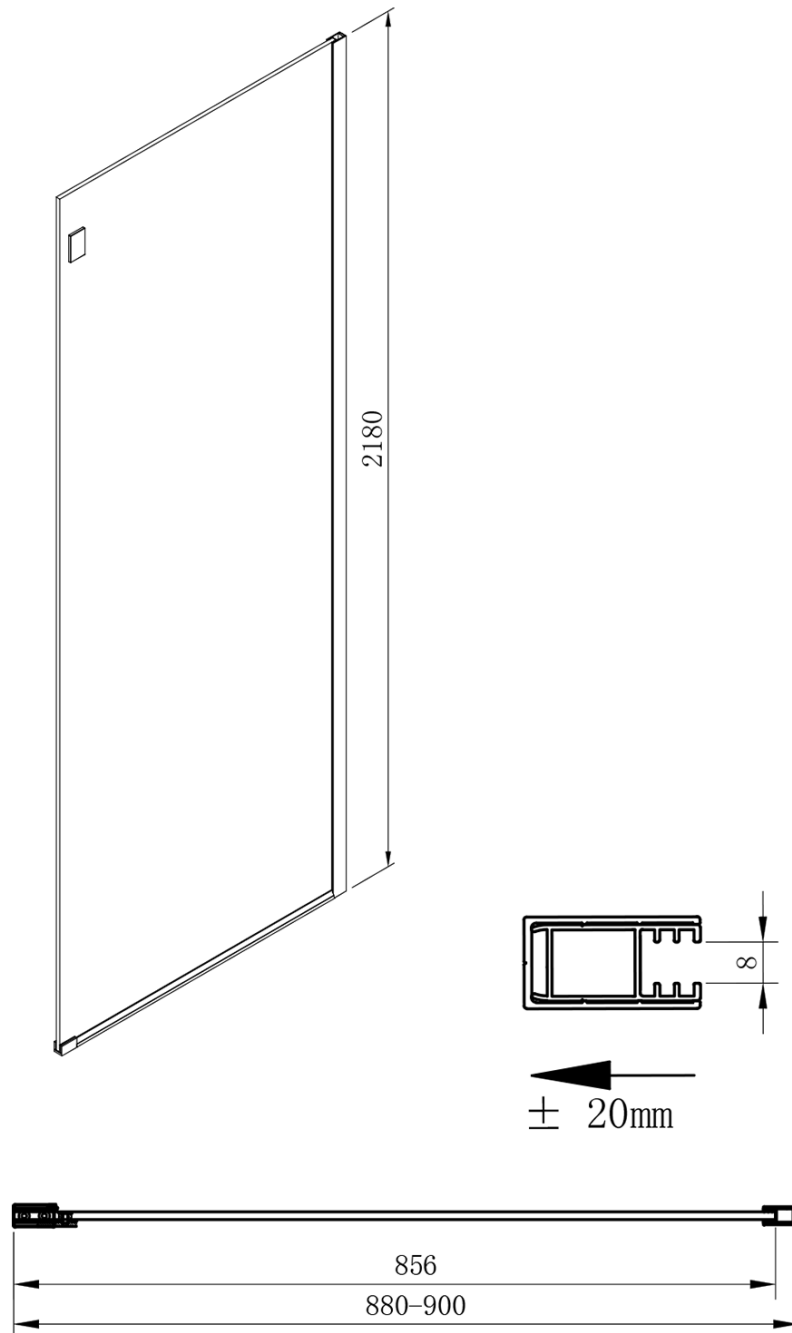

Produktový list

Objednací kód: **GV3090**

VOLCANO boční stěna 900 mm, čiré sklo

MODEL	A	C	B
GV1012	1183-1223	435	~598
GV1013	1283-1323	485	~648
GV1014	1383-1423	535	~698
GV1015	1483-1523	585	~748
GV1016	1583-1623	635	~798
GV1018	1783-1823	645	~998

MODEL	D
GV3080	780-800
GV3090	880-900
GV3010	980-1000