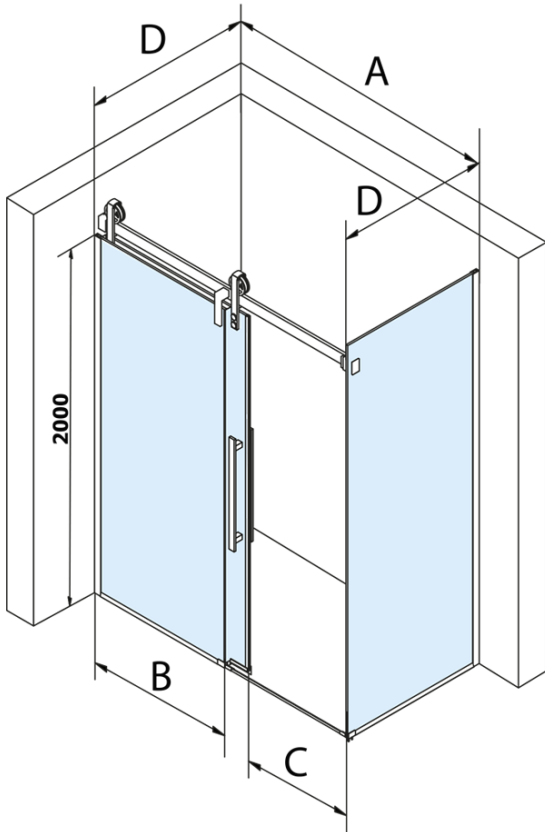

Produktový list

Objednací kód: **GV3090**

VOLCANO boční stěna 900 mm, čiré sklo

MODEL	A	C	B
GV1012	1183-1223	435	~598
GV1013	1283-1323	485	~648
GV1014	1383-1423	535	~698
GV1015	1483-1523	585	~748
GV1016	1583-1623	635	~798
GV1018	1783-1823	645	~998

MODEL	D
GV3080	780-800
GV3090	880-900
GV3010	980-1000