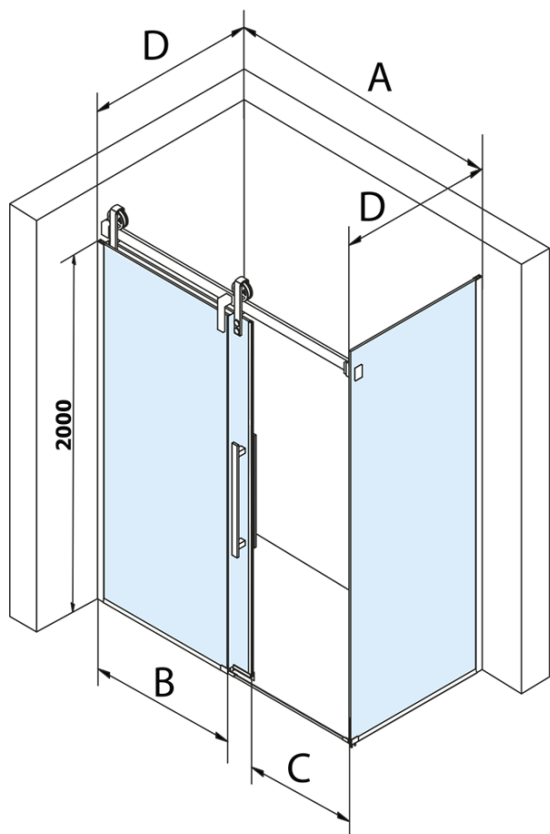

Produktový list

Objednací kód: **GV1015**

VOLCANO sprchové dveře 1500 mm, čiré sklo

MODEL	A	C	B
GV1012	1170-1210	435	~598
GV1013	1270-1310	485	~648
GV1014	1370-1410	535	~698
GV1015	1470-1510	585	~748
GV1016	1570-1610	635	~798
GV1018	1770-1810	645	~998

MODEL	A	C	B
GV1012	1183-1223	435	~598
GV1013	1283-1323	485	~648
GV1014	1383-1423	535	~698
GV1015	1483-1523	585	~748
GV1016	1583-1623	635	~798
GV1018	1783-1823	645	~998

MODEL	D
GV3080	780-800
GV3090	880-900
GV3010	980-1000