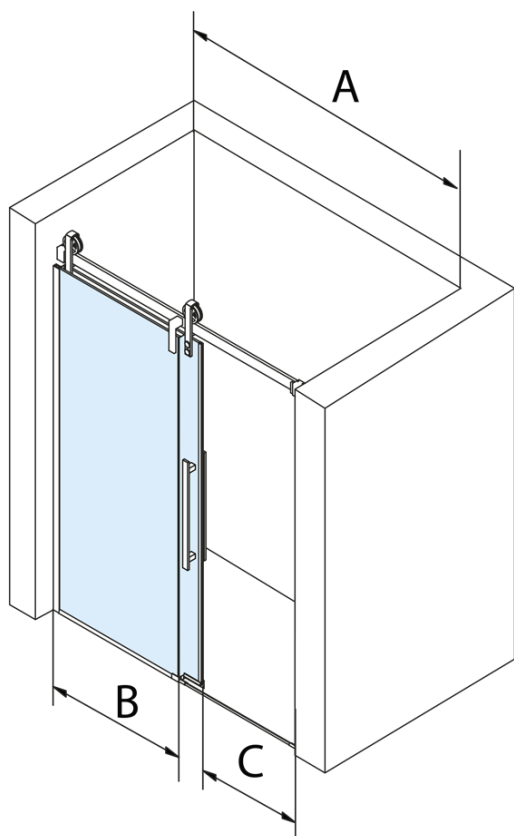

Produktový list

Objednací kód: **GV1015**

VOLCANO sprchové dveře 1500 mm, čiré sklo

MODEL	A	C	B
GV1012	1170-1210	435	~598
GV1013	1270-1310	485	~648
GV1014	1370-1410	535	~698
GV1015	1470-1510	585	~748
GV1016	1570-1610	635	~798
GV1018	1770-1810	645	~998

MODEL	A	C	B
GV1012	1183-1223	435	~598
GV1013	1283-1323	485	~648
GV1014	1383-1423	535	~698
GV1015	1483-1523	585	~748
GV1016	1583-1623	635	~798
GV1018	1783-1823	645	~998

MODEL	D
GV3080	780-800
GV3090	880-900
GV3010	980-1000