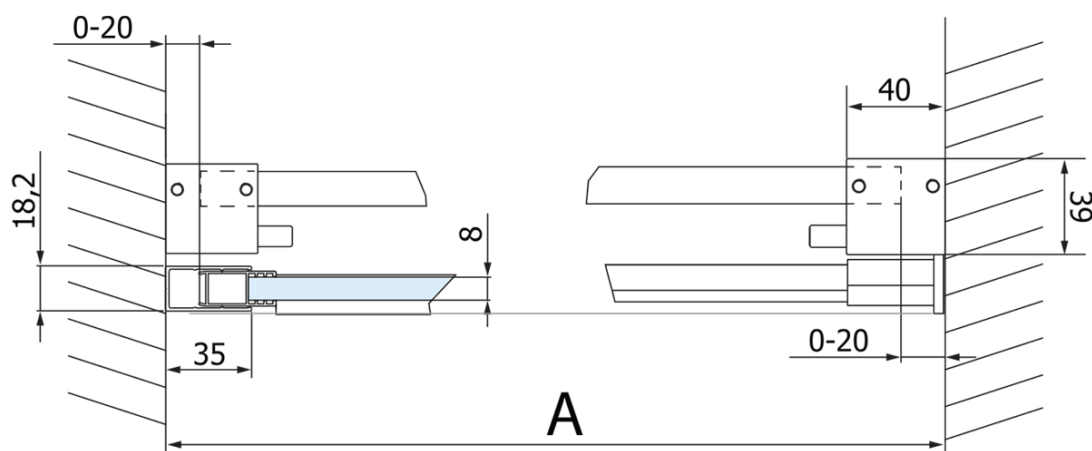

Produktový list

Objednací kód: **GV1015**

VOLCANO sprchové dveře 1500 mm, čiré sklo

MODEL	A	C	B
GV1012	1170-1210	435	~598
GV1013	1270-1310	485	~648
GV1014	1370-1410	535	~698
GV1015	1470-1510	585	~748
GV1016	1570-1610	635	~798
GV1018	1770-1810	645	~998

MODEL	A	C	B
GV1012	1183-1223	435	~598
GV1013	1283-1323	485	~648
GV1014	1383-1423	535	~698
GV1015	1483-1523	585	~748
GV1016	1583-1623	635	~798
GV1018	1783-1823	645	~998

MODEL	D
GV3080	780-800
GV3090	880-900
GV3010	980-1000