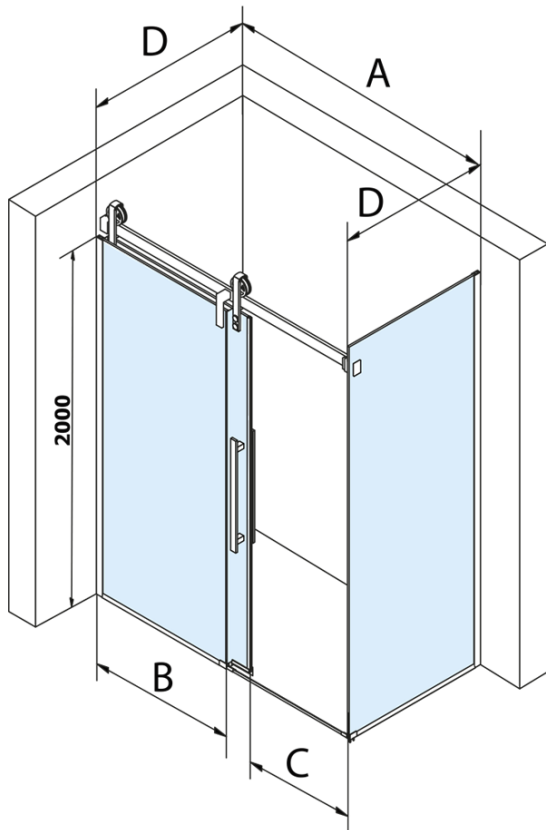

# Produktový list

Objednací kód: **GV3410**

**VOLCANO BLACK boční stěna 1000 mm, čiré sklo**

MODEL	A	C	B
GV1412	1183-1223	435	~598
GV1413	1283-1323	485	~648
GV1414	1383-1423	535	~698
GV1415	1483-1523	585	~748
GV1416	1583-1623	635	~798
GV1418	1783-1823	645	~998

MODEL	D
GV3480	780-800
GV3490	880-900
GV3410	980-1000