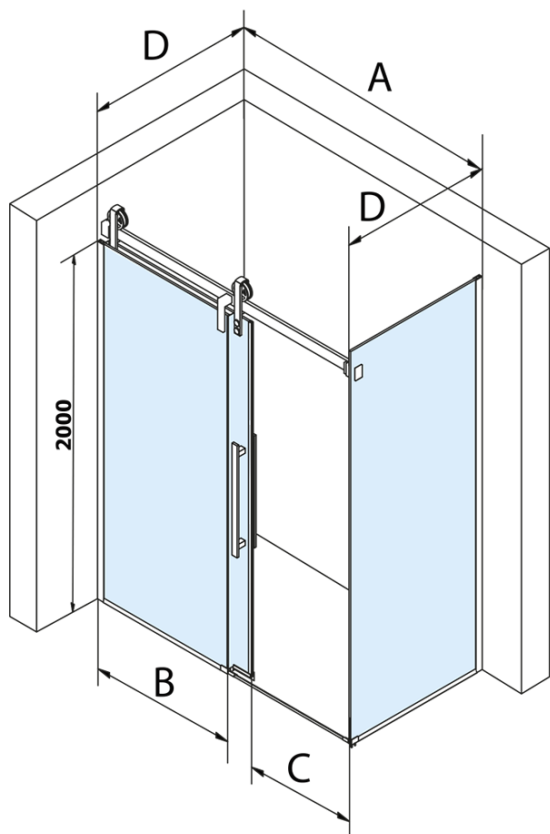

Produktový list

Objednací kód: **GV3490**

VOLCANO BLACK boční stěna 900 mm, čiré sklo

MODEL	A	C	B
GV1412	1183-1223	435	~598
GV1413	1283-1323	485	~648
GV1414	1383-1423	535	~698
GV1415	1483-1523	585	~748
GV1416	1583-1623	635	~798
GV1418	1783-1823	645	~998

MODEL	D
GV3480	780-800
GV3490	880-900
GV3410	980-1000