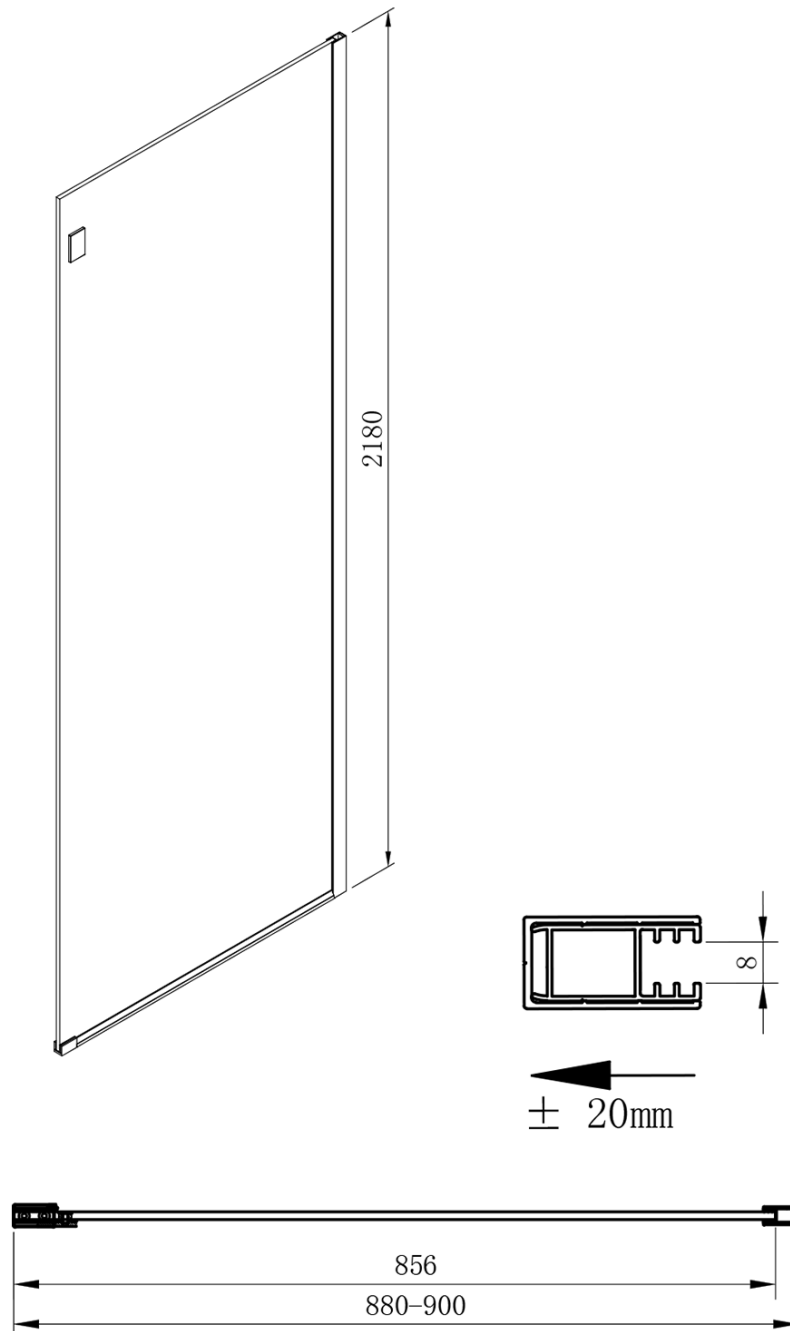

Produktový list

Objednací kód: **GV3490**

VOLCANO BLACK boční stěna 900 mm, čiré sklo

MODEL	A	C	B
GV1412	1183-1223	435	~598
GV1413	1283-1323	485	~648
GV1414	1383-1423	535	~698
GV1415	1483-1523	585	~748
GV1416	1583-1623	635	~798
GV1418	1783-1823	645	~998

MODEL	D
GV3480	780-800
GV3490	880-900
GV3410	980-1000