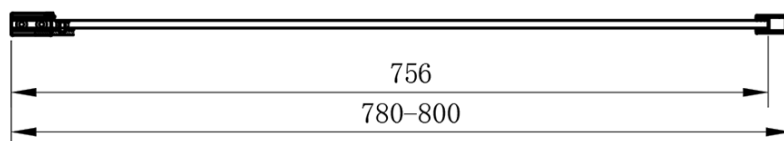

Produktový list

Objednací kód: **GV3480**

VOLCANO BLACK boční stěna 800 mm, čiré sklo

←
 $\pm 20\text{mm}$

MODEL	A	C	B
GV1412	1183-1223	435	~598
GV1413	1283-1323	485	~648
GV1414	1383-1423	535	~698
GV1415	1483-1523	585	~748
GV1416	1583-1623	635	~798
GV1418	1783-1823	645	~998

MODEL	D
GV3480	780-800
GV3490	880-900
GV3410	980-1000