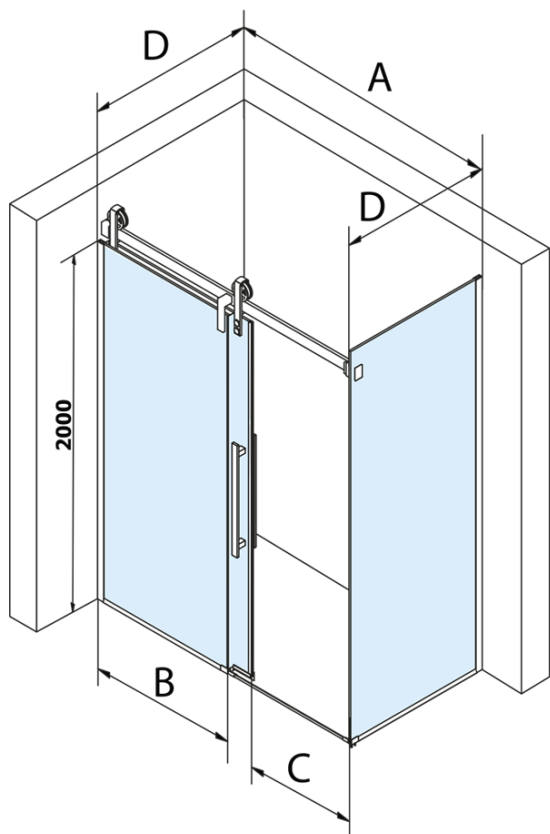

Produktový list

Objednací kód: **GV3480**

VOLCANO BLACK boční stěna 800 mm, čiré sklo

←
 $\pm 20\text{mm}$

MODEL	A	C	B
GV1412	1183-1223	435	~598
GV1413	1283-1323	485	~648
GV1414	1383-1423	535	~698
GV1415	1483-1523	585	~748
GV1416	1583-1623	635	~798
GV1418	1783-1823	645	~998

MODEL	D
GV3480	780-800
GV3490	880-900
GV3410	980-1000