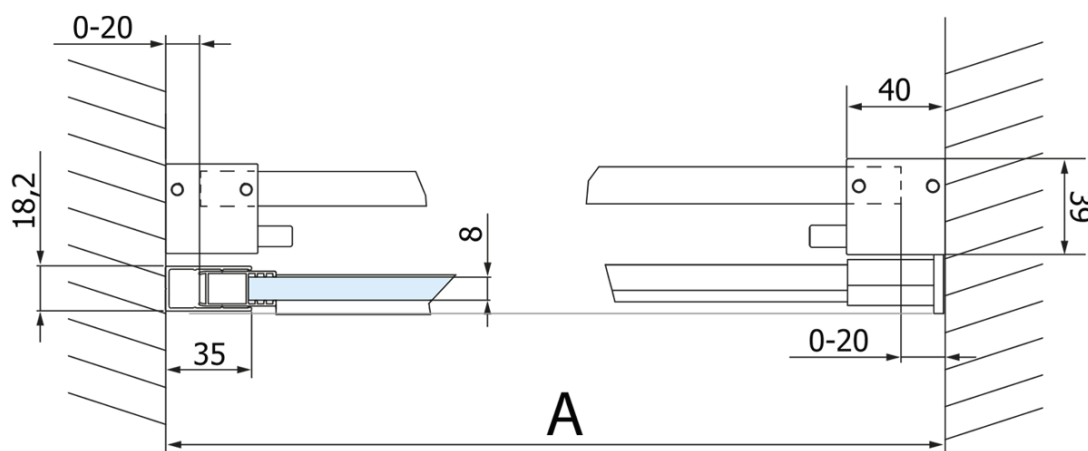

Produktový list

Objednací kód: **GV1418**

VOLCANO BLACK sprchové dveře 1800 mm, čiré sklo

MODEL	A	C	B
GV1412	1170-1210	435	~598
GV1413	1270-1310	485	~648
GV1414	1370-1410	535	~698
GV1415	1470-1510	585	~748
GV1416	1570-1610	635	~798
GV1418	1770-1810	645	~998

MODEL	A	C	B
GV1412	1183-1223	435	~598
GV1413	1283-1323	485	~648
GV1414	1383-1423	535	~698
GV1415	1483-1523	585	~748
GV1416	1583-1623	635	~798
GV1418	1783-1823	645	~998

MODEL	D
GV3480	780-800
GV3490	880-900
GV3410	980-1000