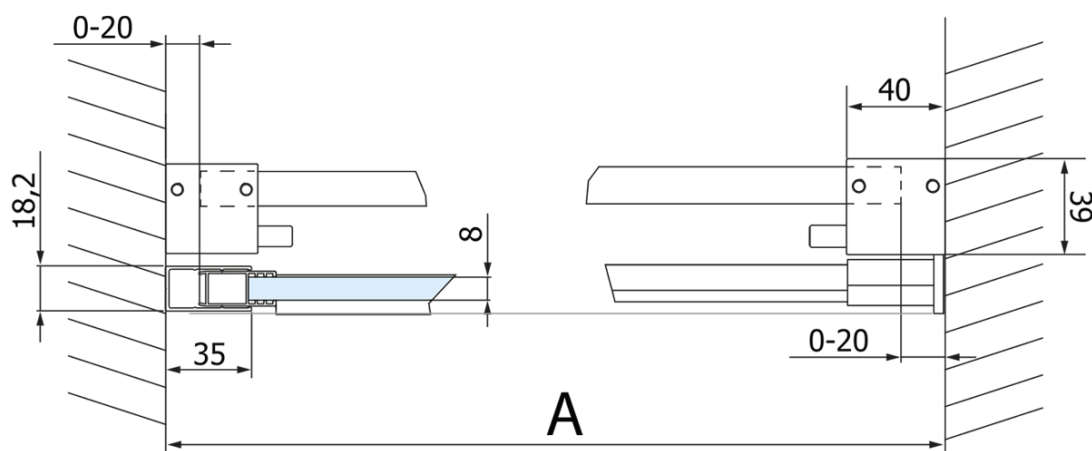

Produktový list

Objednací kód: **GV1416**

VOLCANO BLACK sprchové dveře 1600 mm, čiré sklo

MODEL	A	C	B
GV1412	1170-1210	435	~598
GV1413	1270-1310	485	~648
GV1414	1370-1410	535	~698
GV1415	1470-1510	585	~748
GV1416	1570-1610	635	~798
GV1418	1770-1810	645	~998

MODEL	A	C	B
GV1412	1183-1223	435	~598
GV1413	1283-1323	485	~648
GV1414	1383-1423	535	~698
GV1415	1483-1523	585	~748
GV1416	1583-1623	635	~798
GV1418	1783-1823	645	~998

MODEL	D
GV3480	780-800
GV3490	880-900
GV3410	980-1000