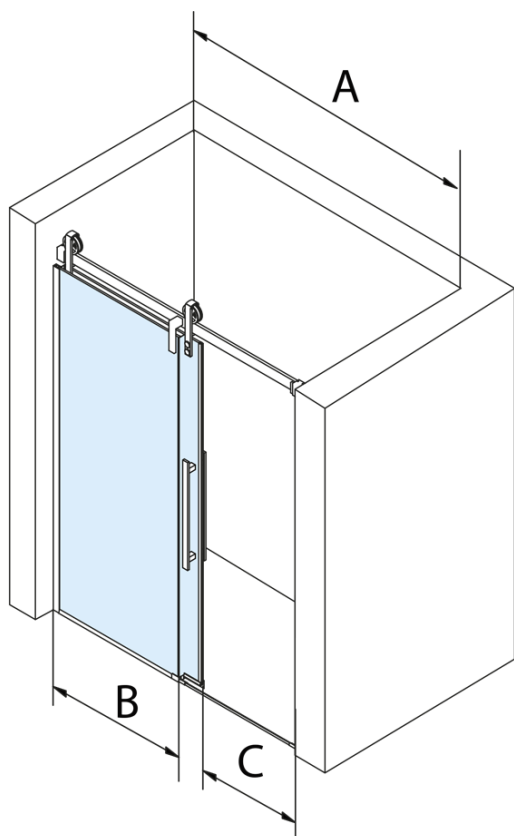

Produktový list

Objednací kód: **GV1416**

VOLCANO BLACK sprchové dveře 1600 mm, čiré sklo

MODEL	A	C	B
GV1412	1170-1210	435	~598
GV1413	1270-1310	485	~648
GV1414	1370-1410	535	~698
GV1415	1470-1510	585	~748
GV1416	1570-1610	635	~798
GV1418	1770-1810	645	~998

MODEL	A	C	B
GV1412	1183-1223	435	~598
GV1413	1283-1323	485	~648
GV1414	1383-1423	535	~698
GV1415	1483-1523	585	~748
GV1416	1583-1623	635	~798
GV1418	1783-1823	645	~998

MODEL	D
GV3480	780-800
GV3490	880-900
GV3410	980-1000