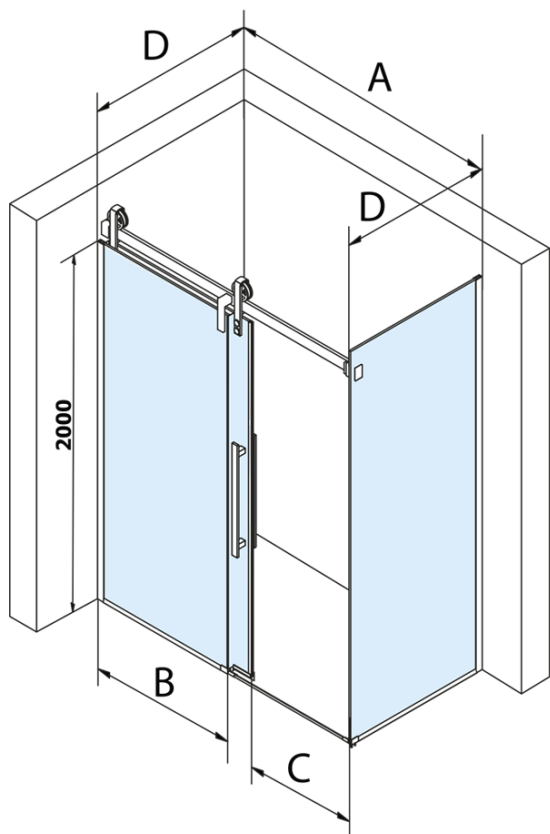

Produktový list

Objednací kód: **GV1416**

VOLCANO BLACK sprchové dveře 1600 mm, čiré sklo

MODEL	A	C	B
GV1412	1170-1210	435	~598
GV1413	1270-1310	485	~648
GV1414	1370-1410	535	~698
GV1415	1470-1510	585	~748
GV1416	1570-1610	635	~798
GV1418	1770-1810	645	~998

MODEL	A	C	B
GV1412	1183-1223	435	~598
GV1413	1283-1323	485	~648
GV1414	1383-1423	535	~698
GV1415	1483-1523	585	~748
GV1416	1583-1623	635	~798
GV1418	1783-1823	645	~998

MODEL	D
GV3480	780-800
GV3490	880-900
GV3410	980-1000