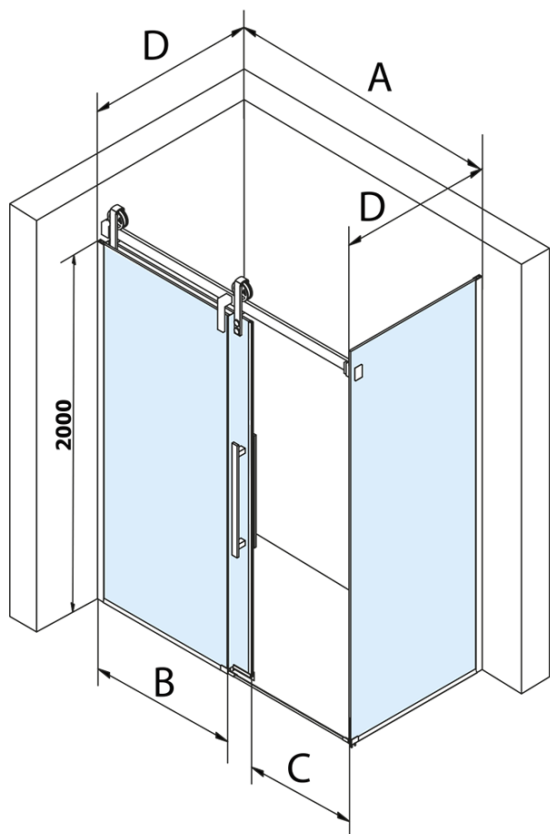

# Produktový list

Objednací kód: **GV1415**

**VOLCANO BLACK** sprchové dveře 1500 mm, čiré sklo

MODEL	A	C	B
GV1412	1170-1210	435	~598
GV1413	1270-1310	485	~648
GV1414	1370-1410	535	~698
GV1415	1470-1510	585	~748
GV1416	1570-1610	635	~798
GV1418	1770-1810	645	~998

MODEL	A	C	B
GV1412	1183-1223	435	~598
GV1413	1283-1323	485	~648
GV1414	1383-1423	535	~698
GV1415	1483-1523	585	~748
GV1416	1583-1623	635	~798
GV1418	1783-1823	645	~998

MODEL	D
GV3480	780-800
GV3490	880-900
GV3410	980-1000