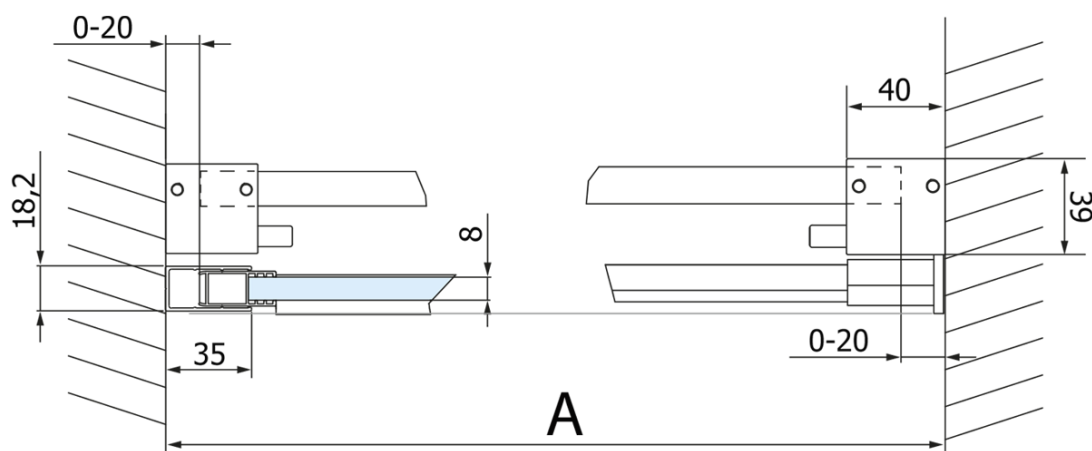

# Produktový list

Objednací kód: **GV1415**

**VOLCANO BLACK** sprchové dveře 1500 mm, čiré sklo

MODEL	A	C	B
GV1412	1170-1210	435	~598
GV1413	1270-1310	485	~648
GV1414	1370-1410	535	~698
GV1415	1470-1510	585	~748
GV1416	1570-1610	635	~798
GV1418	1770-1810	645	~998

MODEL	A	C	B
GV1412	1183-1223	435	~598
GV1413	1283-1323	485	~648
GV1414	1383-1423	535	~698
GV1415	1483-1523	585	~748
GV1416	1583-1623	635	~798
GV1418	1783-1823	645	~998

MODEL	D
GV3480	780-800
GV3490	880-900
GV3410	980-1000