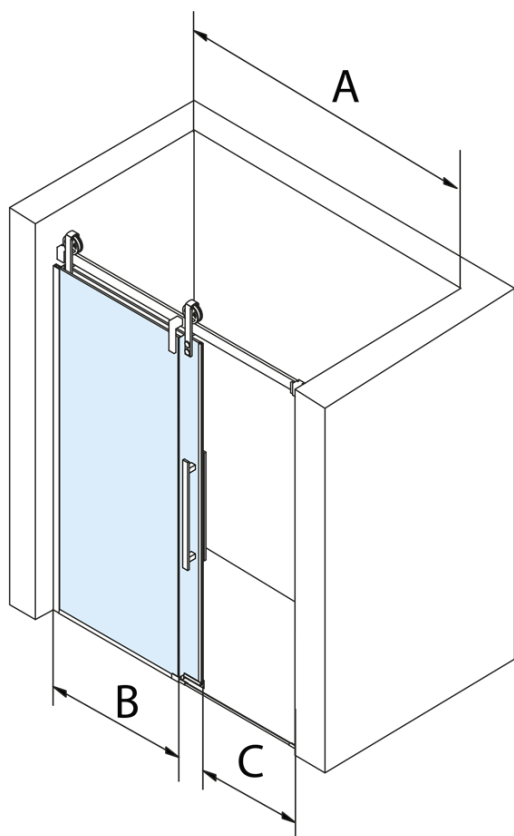

# Produktový list

Objednací kód: **GV1415**

**VOLCANO BLACK** sprchové dveře 1500 mm, čiré sklo

MODEL	A	C	B
GV1412	1170-1210	435	~598
GV1413	1270-1310	485	~648
GV1414	1370-1410	535	~698
GV1415	1470-1510	585	~748
GV1416	1570-1610	635	~798
GV1418	1770-1810	645	~998

MODEL	A	C	B
GV1412	1183-1223	435	~598
GV1413	1283-1323	485	~648
GV1414	1383-1423	535	~698
GV1415	1483-1523	585	~748
GV1416	1583-1623	635	~798
GV1418	1783-1823	645	~998

MODEL	D
GV3480	780-800
GV3490	880-900
GV3410	980-1000