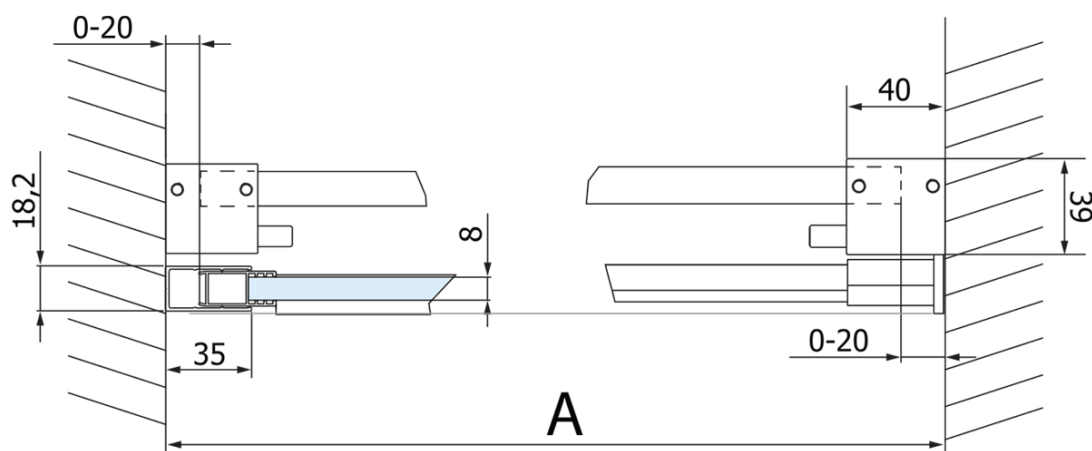

# Produktový list

Objednací kód: **GV1414**

**VOLCANO BLACK** sprchové dveře 1400 mm, čiré sklo

MODEL	A	C	B
GV1412	1170-1210	435	~598
GV1413	1270-1310	485	~648
GV1414	1370-1410	535	~698
GV1415	1470-1510	585	~748
GV1416	1570-1610	635	~798
GV1418	1770-1810	645	~998

MODEL	A	C	B
GV1412	1183-1223	435	~598
GV1413	1283-1323	485	~648
GV1414	1383-1423	535	~698
GV1415	1483-1523	585	~748
GV1416	1583-1623	635	~798
GV1418	1783-1823	645	~998

MODEL	D
GV3480	780-800
GV3490	880-900
GV3410	980-1000