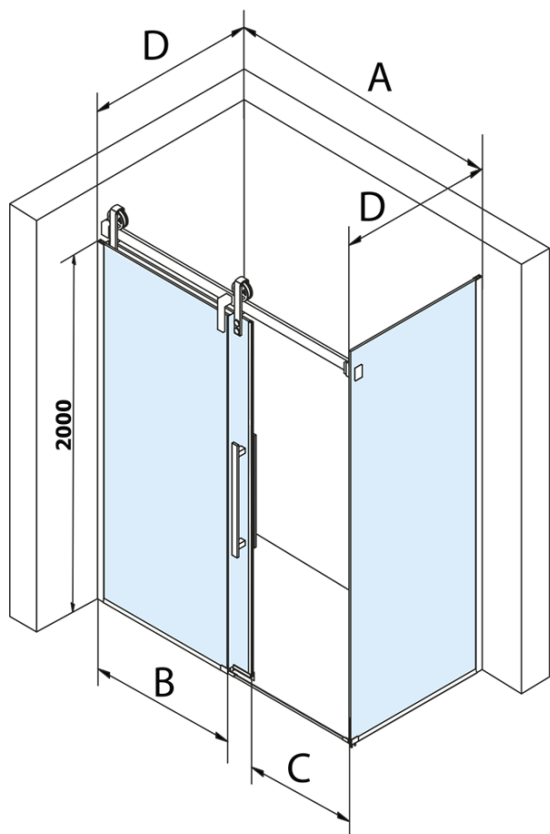

# Produktový list

Objednací kód: **GV1414**

**VOLCANO BLACK** sprchové dveře 1400 mm, čiré sklo

MODEL	A	C	B
GV1412	1170-1210	435	~598
GV1413	1270-1310	485	~648
GV1414	1370-1410	535	~698
GV1415	1470-1510	585	~748
GV1416	1570-1610	635	~798
GV1418	1770-1810	645	~998

MODEL	A	C	B
GV1412	1183-1223	435	~598
GV1413	1283-1323	485	~648
GV1414	1383-1423	535	~698
GV1415	1483-1523	585	~748
GV1416	1583-1623	635	~798
GV1418	1783-1823	645	~998

MODEL	D
GV3480	780-800
GV3490	880-900
GV3410	980-1000