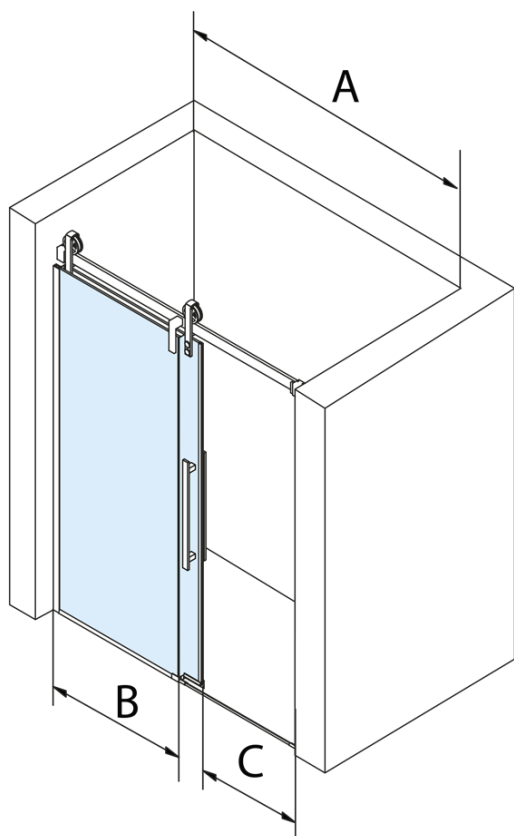

# Produktový list

Objednací kód: **GV1414**

**VOLCANO BLACK** sprchové dveře 1400 mm, čiré sklo

MODEL	A	C	B
GV1412	1170-1210	435	~598
GV1413	1270-1310	485	~648
GV1414	1370-1410	535	~698
GV1415	1470-1510	585	~748
GV1416	1570-1610	635	~798
GV1418	1770-1810	645	~998

MODEL	A	C	B
GV1412	1183-1223	435	~598
GV1413	1283-1323	485	~648
GV1414	1383-1423	535	~698
GV1415	1483-1523	585	~748
GV1416	1583-1623	635	~798
GV1418	1783-1823	645	~998

MODEL	D
GV3480	780-800
GV3490	880-900
GV3410	980-1000