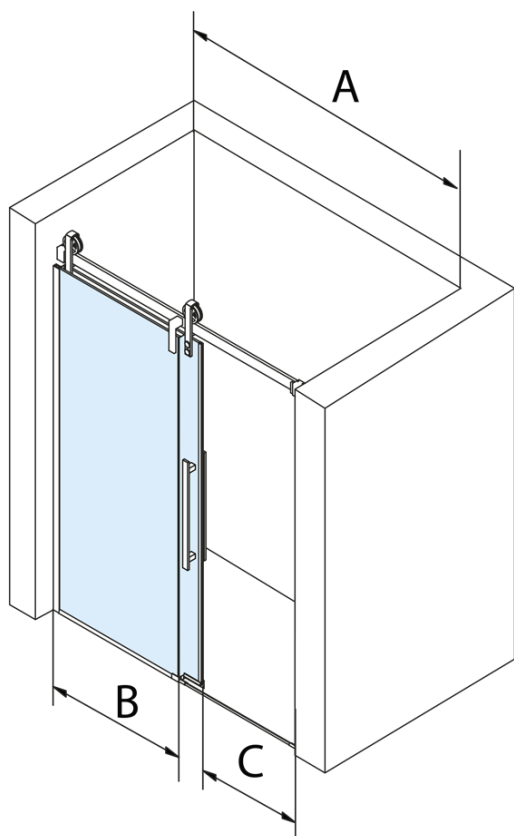

# Produktový list

Objednací kód: **GV1413**

**VOLCANO BLACK** sprchové dveře 1300 mm, čiré sklo

MODEL	A	C	B
GV1412	1170-1210	435	~598
GV1413	1270-1310	485	~648
GV1414	1370-1410	535	~698
GV1415	1470-1510	585	~748
GV1416	1570-1610	635	~798
GV1418	1770-1810	645	~998

MODEL	A	C	B
GV1412	1183-1223	435	~598
GV1413	1283-1323	485	~648
GV1414	1383-1423	535	~698
GV1415	1483-1523	585	~748
GV1416	1583-1623	635	~798
GV1418	1783-1823	645	~998

MODEL	D
GV3480	780-800
GV3490	880-900
GV3410	980-1000