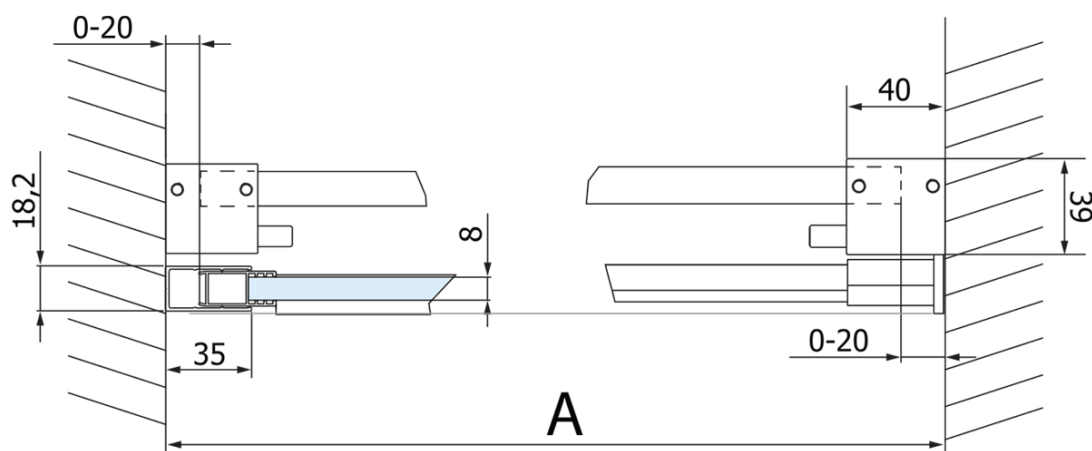

# Produktový list

Objednací kód: **GV1413**

**VOLCANO BLACK** sprchové dveře 1300 mm, čiré sklo

MODEL	A	C	B
GV1412	1170-1210	435	~598
GV1413	1270-1310	485	~648
GV1414	1370-1410	535	~698
GV1415	1470-1510	585	~748
GV1416	1570-1610	635	~798
GV1418	1770-1810	645	~998

MODEL	A	C	B
GV1412	1183-1223	435	~598
GV1413	1283-1323	485	~648
GV1414	1383-1423	535	~698
GV1415	1483-1523	585	~748
GV1416	1583-1623	635	~798
GV1418	1783-1823	645	~998

MODEL	D
GV3480	780-800
GV3490	880-900
GV3410	980-1000