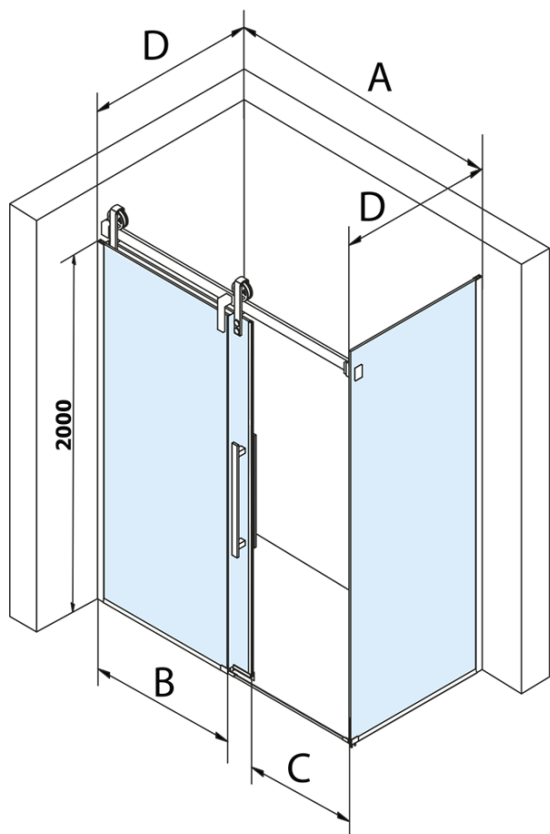

# Produktový list

Objednací kód: **GV1413**

**VOLCANO BLACK** sprchové dveře 1300 mm, čiré sklo

MODEL	A	C	B
GV1412	1170-1210	435	~598
GV1413	1270-1310	485	~648
GV1414	1370-1410	535	~698
GV1415	1470-1510	585	~748
GV1416	1570-1610	635	~798
GV1418	1770-1810	645	~998

MODEL	A	C	B
GV1412	1183-1223	435	~598
GV1413	1283-1323	485	~648
GV1414	1383-1423	535	~698
GV1415	1483-1523	585	~748
GV1416	1583-1623	635	~798
GV1418	1783-1823	645	~998

MODEL	D
GV3480	780-800
GV3490	880-900
GV3410	980-1000