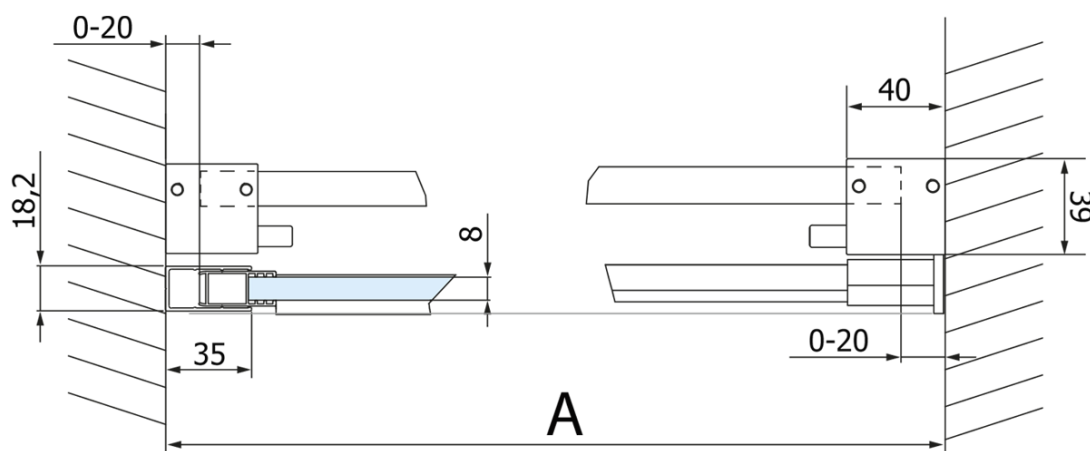

# Produktový list

Objednací kód: **GV1412**

**VOLCANO BLACK** sprchové dveře 1200 mm, čiré sklo

MODEL	A	C	B
GV1412	1170-1210	435	~598
GV1413	1270-1310	485	~648
GV1414	1370-1410	535	~698
GV1415	1470-1510	585	~748
GV1416	1570-1610	635	~798
GV1418	1770-1810	645	~998

MODEL	A	C	B
GV1412	1183-1223	435	~598
GV1413	1283-1323	485	~648
GV1414	1383-1423	535	~698
GV1415	1483-1523	585	~748
GV1416	1583-1623	635	~798
GV1418	1783-1823	645	~998

MODEL	D
GV3480	780-800
GV3490	880-900
GV3410	980-1000