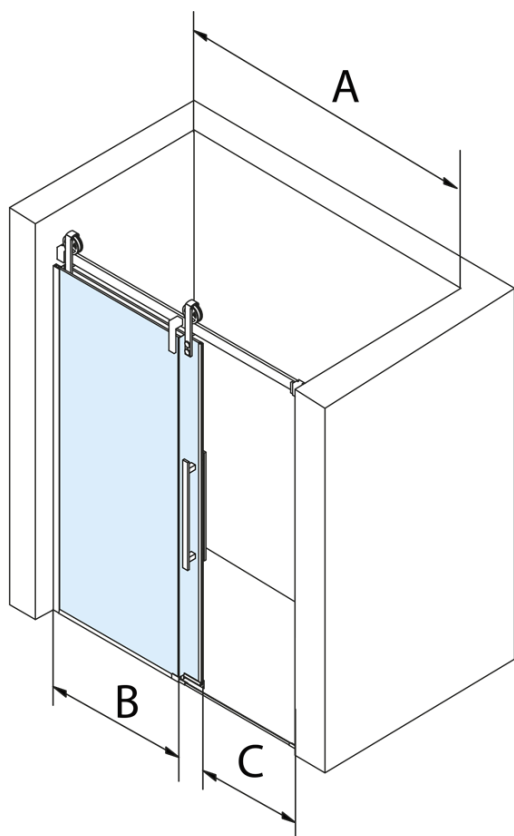

# Produktový list

Objednací kód: **GV1412**

**VOLCANO BLACK** sprchové dveře 1200 mm, čiré sklo

MODEL	A	C	B
GV1412	1170-1210	435	~598
GV1413	1270-1310	485	~648
GV1414	1370-1410	535	~698
GV1415	1470-1510	585	~748
GV1416	1570-1610	635	~798
GV1418	1770-1810	645	~998

MODEL	A	C	B
GV1412	1183-1223	435	~598
GV1413	1283-1323	485	~648
GV1414	1383-1423	535	~698
GV1415	1483-1523	585	~748
GV1416	1583-1623	635	~798
GV1418	1783-1823	645	~998

MODEL	D
GV3480	780-800
GV3490	880-900
GV3410	980-1000