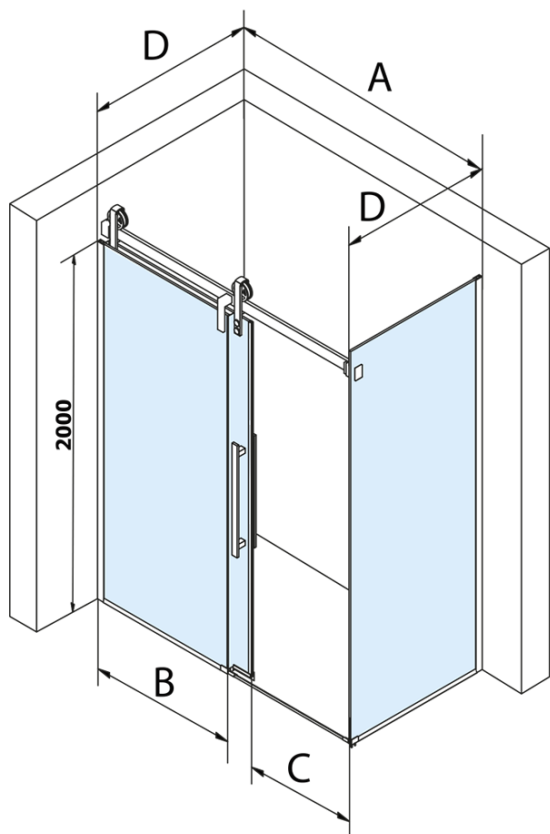

# Produktový list

Objednací kód: **GV1412**

**VOLCANO BLACK** sprchové dveře 1200 mm, čiré sklo

MODEL	A	C	B
GV1412	1170-1210	435	~598
GV1413	1270-1310	485	~648
GV1414	1370-1410	535	~698
GV1415	1470-1510	585	~748
GV1416	1570-1610	635	~798
GV1418	1770-1810	645	~998

MODEL	A	C	B
GV1412	1183-1223	435	~598
GV1413	1283-1323	485	~648
GV1414	1383-1423	535	~698
GV1415	1483-1523	585	~748
GV1416	1583-1623	635	~798
GV1418	1783-1823	645	~998

MODEL	D
GV3480	780-800
GV3490	880-900
GV3410	980-1000