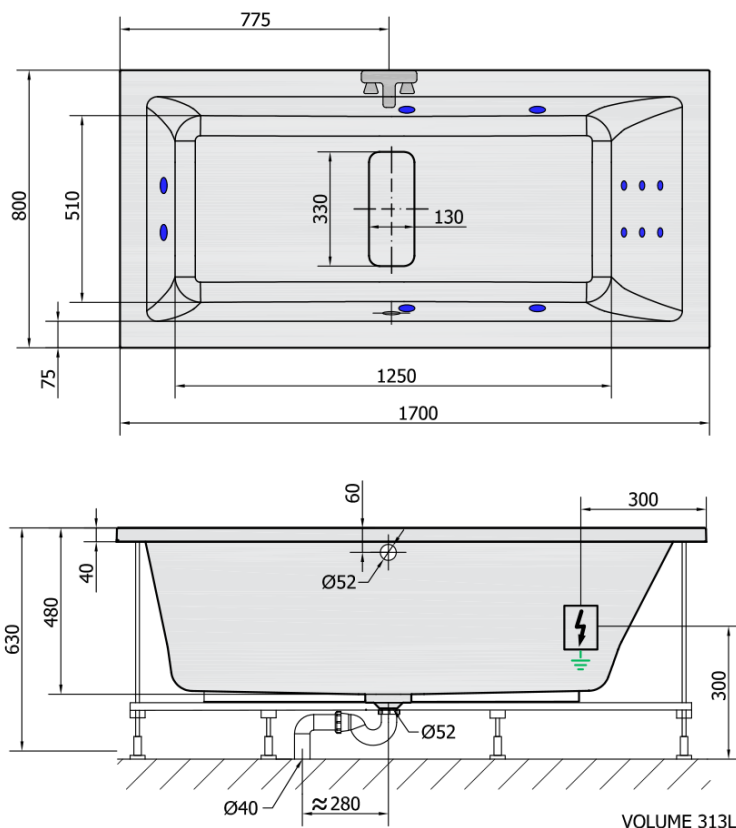

Produktový list

Objednací kód: **72403H**

MARLENE HYDRO hydromasážní vana, 170x80x48cm, bílá

H HYDRO
12 whirlpool jets
12 vodních trysek

Electric cable 3x2,5mm²
Length 2m from the wall

 Elektrický kabel 3x2,5mm²
Délka kabelu ze zdi 2m

Electrical Characteristic:
Tension: 220-230V/50hz
Max. power consumption: 800W
Electric protection: residual-current device 30mA

Elektrické vlastnosti:
Napětí: 220-230V/50hz
Max. spotřeba: 800W
Elektrické jistění: proudový chránič 30mA