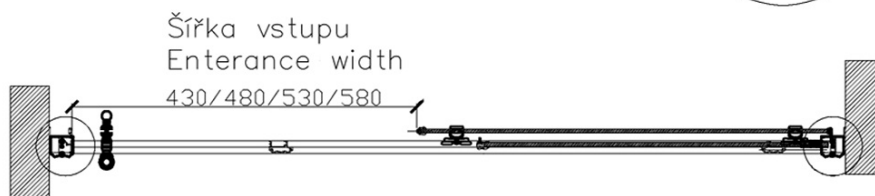

Produktový list

Objednací kód: **GQ4212C**

ANTIQUE sprchové dveře posuvné, 1200mm, ČIRÉ sklo,
bronz

③
5:1

②
5:1

①
5:1