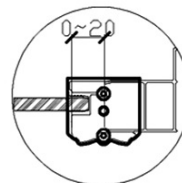

Produktový list

Objednací kód: **GQ4212C**

ANTIQUE sprchové dveře posuvné, 1200mm, ČIRÉ sklo,
bronz

③
5:1

②
5:1

①
5:1