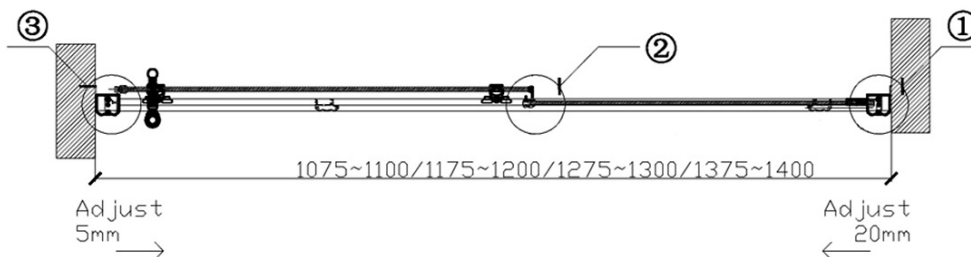

Produktový list

Objednací kód: **GQ4212C**

ANTIQUE sprchové dveře posuvné, 1200mm, ČIRÉ sklo,
bronz

③
5:1

②
5:1

①
5:1