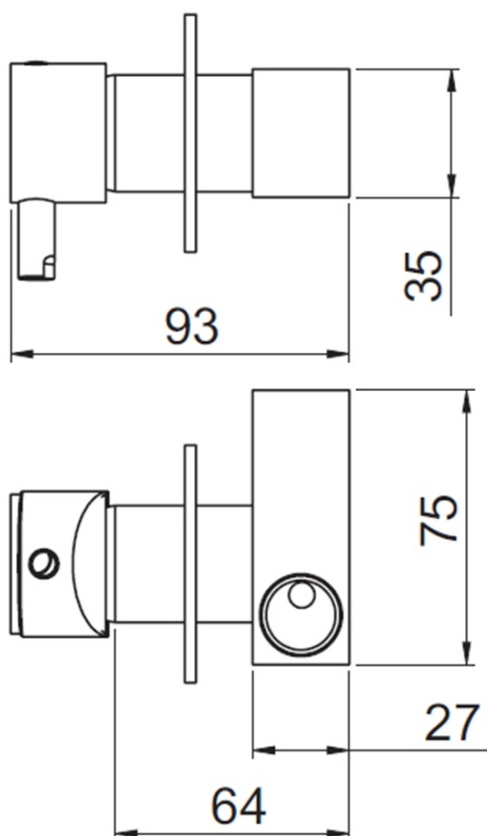

Produktový list

Objednací kód: **5540-01**

RHAPSODY podomítková bidetová baterie se Stop sprškou, chrom

STUDENÁ VODA
ACQUA FREDDA
COLD WATER

USCITA
ACQUA
MISCELATA
MIXED
WATER
OUTLET

TEPLÁ VODA
ACQUA CALDA
HOT WATER