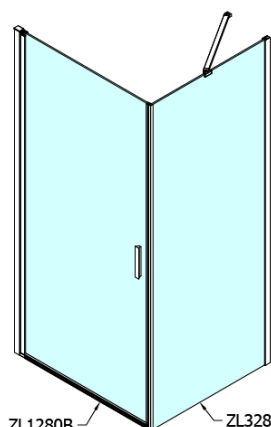

# Produktový list

Objednací kód: **ZL3210B**

**ZOOM LINE BLACK boční stěna 1000mm, čiré sklo**

ZL1280B  
ZL1290B

ZL3280B  
ZL3290B  
ZL3210B

ZL3280B  
ZL3290B  
ZL3210B

ZL1280B  
ZL1290B

ARTICLE	C
ZL3280B	770-790
ZL3290B	870-890
ZL3210B	970-990

ARTICLE	A	B
ZL1280B	770-790	~715
ZL1290B	870-890	~815

ZL1310B  
ZL1311B  
ZL1312B  
ZL1313B  
ZL1314B

ZL3280B  
ZL3290B  
ZL3210B

ZL3280B  
ZL3290B  
ZL3210B

ZL1310B  
ZL1311B  
ZL1312B  
ZL1313B  
ZL1314B

ARTICLE	A	B	C
ZL1310B	970-990	430	520
ZL1311B	1070-1090	480	570
ZL1312B	1170-1190	530	620
ZL1313B	1270-1290	630	620
ZL1314B	1370-1390	730	620

ARTICLE	D
ZL3280B	770-790
ZL3290B	870-890
ZL3210B	970-990