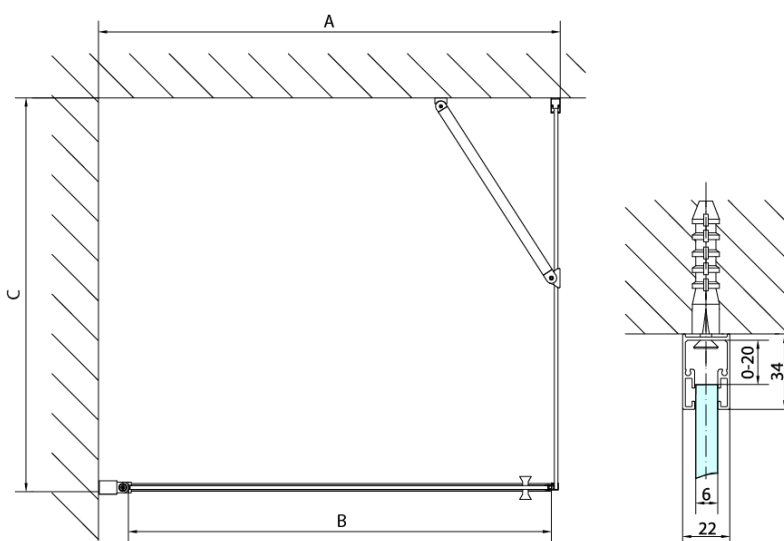

# Produktový list

Objednací kód: **ZL3210B**

**ZOOM LINE BLACK boční stěna 1000mm, čiré sklo**

ZL1280B  
ZL1290B

ZL3280B  
ZL3290B  
ZL3210B

ZL3280B  
ZL3290B  
ZL3210B

ZL1280B  
ZL1290B

ARTICLE	C
ZL3280B	770-790
ZL3290B	870-890
ZL3210B	970-990

ARTICLE	A	B
ZL1280B	770-790	~715
ZL1290B	870-890	~815

ZL1310B  
ZL1311B  
ZL1312B  
ZL1313B  
ZL1314B

ZL3280B  
ZL3290B  
ZL3210B

ZL3280B  
ZL3290B  
ZL3210B

ZL1310B  
ZL1311B  
ZL1312B  
ZL1313B  
ZL1314B

ARTICLE	A	B	C
ZL1310B	970-990	430	520
ZL1311B	1070-1090	480	570
ZL1312B	1170-1190	530	620
ZL1313B	1270-1290	630	620
ZL1314B	1370-1390	730	620

ARTICLE	D
ZL3280B	770-790
ZL3290B	870-890
ZL3210B	970-990