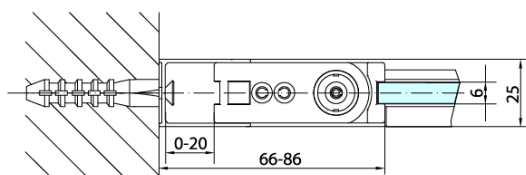

# Produktový list

Objednací kód: **ZL3210B**

**ZOOM LINE BLACK boční stěna 1000mm, čiré sklo**

ZL1280B  
ZL1290B

ZL3280B  
ZL3290B  
ZL3210B

ZL3280B  
ZL3290B  
ZL3210B

ZL1280B  
ZL1290B

ARTICLE	C
ZL3280B	770-790
ZL3290B	870-890
ZL3210B	970-990

ARTICLE	A	B
ZL1280B	770-790	~715
ZL1290B	870-890	~815

ZL1310B  
ZL1311B  
ZL1312B  
ZL1313B  
ZL1314B

ZL3280B  
ZL3290B  
ZL3210B

ZL3280B  
ZL3290B  
ZL3210B

ZL1310B  
ZL1311B  
ZL1312B  
ZL1313B  
ZL1314B