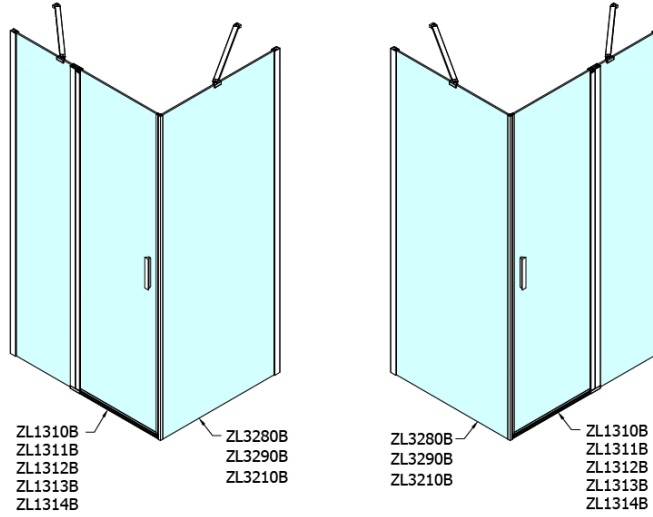

# Produktový list

Objednací kód: **ZL3210B**

**ZOOM LINE BLACK boční stěna 1000mm, čiré sklo**

ZL1280B  
ZL1290B

ZL3280B  
ZL3290B  
ZL3210B

ZL3280B  
ZL3290B  
ZL3210B

ZL1280B  
ZL1290B

ARTICLE	C
ZL3280B	770-790
ZL3290B	870-890
ZL3210B	970-990

ARTICLE	A	B
ZL1280B	770-790	~715
ZL1290B	870-890	~815

ZL1310B  
ZL1311B  
ZL1312B  
ZL1313B  
ZL1314B

ZL3280B  
ZL3290B  
ZL3210B

ZL3280B  
ZL3290B  
ZL3210B

ZL1310B  
ZL1311B  
ZL1312B  
ZL1313B  
ZL1314B

ARTICLE	A	B	C
ZL1310B	970-990	430	520
ZL1311B	1070-1090	480	570
ZL1312B	1170-1190	530	620
ZL1313B	1270-1290	630	620
ZL1314B	1370-1390	730	620

ARTICLE	D
ZL3280B	770-790
ZL3290B	870-890
ZL3210B	970-990