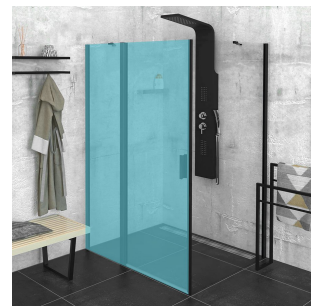

# Produktový list

Objednací kód: **ZL3210B**

**ZOOM LINE BLACK boční stěna 1000mm, čiré sklo**

ZL1280B  
ZL1290B

ZL3280B  
ZL3290B  
ZL3210B

ZL3280B  
ZL3290B  
ZL3210B

ZL1280B  
ZL1290B

ARTICLE	C
ZL3280B	770-790
ZL3290B	870-890
ZL3210B	970-990