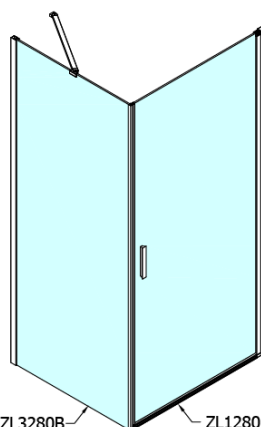

# Produktový list

Objednací kód: **ZL3210B**

**ZOOM LINE BLACK boční stěna 1000mm, čiré sklo**

ZL1280B  
ZL1290B

ZL3280B  
ZL3290B  
ZL3210B

ZL3280B  
ZL3290B  
ZL3210B

ZL1280B  
ZL1290B

ARTICLE	C
ZL3280B	770-790
ZL3290B	870-890
ZL3210B	970-990

ARTICLE	A	B
ZL1280B	770-790	~715
ZL1290B	870-890	~815

ZL1310B  
ZL1311B  
ZL1312B  
ZL1313B  
ZL1314B

ZL3280B  
ZL3290B  
ZL3210B

ZL3280B  
ZL3290B  
ZL3210B

ZL1310B  
ZL1311B  
ZL1312B  
ZL1313B  
ZL1314B

ARTICLE	A	B	C
ZL1310B	970-990	430	520
ZL1311B	1070-1090	480	570
ZL1312B	1170-1190	530	620
ZL1313B	1270-1290	630	620
ZL1314B	1370-1390	730	620

ARTICLE	D
ZL3280B	770-790
ZL3290B	870-890
ZL3210B	970-990