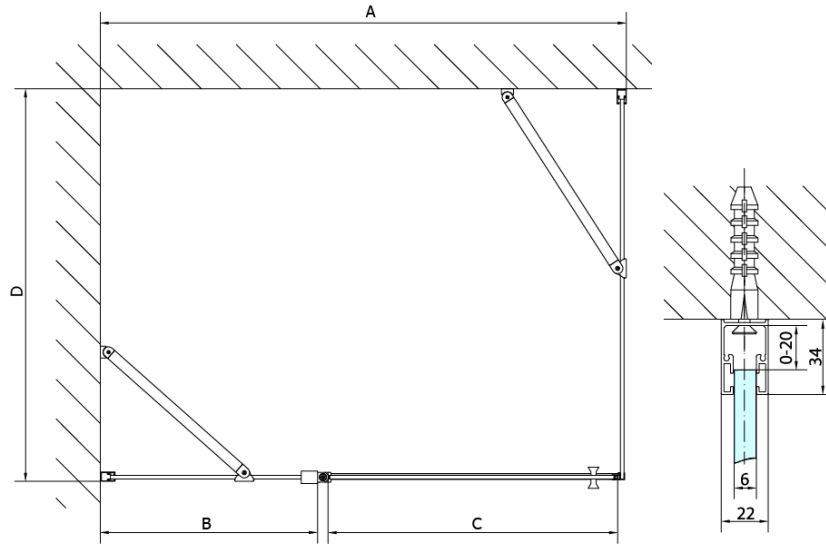

# Produktový list

Objednací kód: **ZL3210B**

**ZOOM LINE BLACK boční stěna 1000mm, čiré sklo**

ZL1280B  
ZL1290B

ZL3280B  
ZL3290B  
ZL3210B

ZL3280B  
ZL3290B  
ZL3210B

ZL1280B  
ZL1290B

ARTICLE	C
ZL3280B	770-790
ZL3290B	870-890
ZL3210B	970-990

ARTICLE	A	B
ZL1280B	770-790	~715
ZL1290B	870-890	~815

ZL1310B  
ZL1311B  
ZL1312B  
ZL1313B  
ZL1314B

ZL3280B  
ZL3290B  
ZL3210B

ZL3280B  
ZL3290B  
ZL3210B

ZL1310B  
ZL1311B  
ZL1312B  
ZL1313B  
ZL1314B

ARTICLE	A	B	C
ZL1310B	970-990	430	520
ZL1311B	1070-1090	480	570
ZL1312B	1170-1190	530	620
ZL1313B	1270-1290	630	620
ZL1314B	1370-1390	730	620

ARTICLE	D
ZL3280B	770-790
ZL3290B	870-890
ZL3210B	970-990