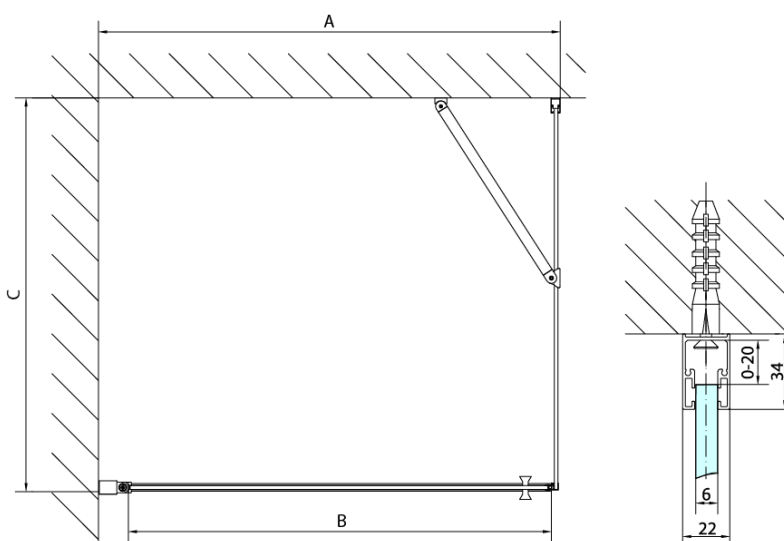

Produktový list

Objednací kód: **ZL3290B**

ZOOM LINE BLACK boční stěna 900mm, čiré sklo

ZL1280B
ZL1290B

ZL3280B
ZL3290B
ZL3210B

ZL3280B
ZL3290B
ZL3210B

ZL1280B
ZL1290B

ARTICLE	C
ZL3280B	770-790
ZL3290B	870-890
ZL3210B	970-990

ARTICLE	A	B
ZL1280B	770-790	~715
ZL1290B	870-890	~815

ZL1310B
ZL1311B
ZL1312B
ZL1313B
ZL1314B

ZL3280B
ZL3290B
ZL3210B

ZL3280B
ZL3290B
ZL3210B

ZL1310B
ZL1311B
ZL1312B
ZL1313B
ZL1314B

ARTICLE	A	B	C
ZL1310B	970-990	430	520
ZL1311B	1070-1090	480	570
ZL1312B	1170-1190	530	620
ZL1313B	1270-1290	630	620
ZL1314B	1370-1390	730	620