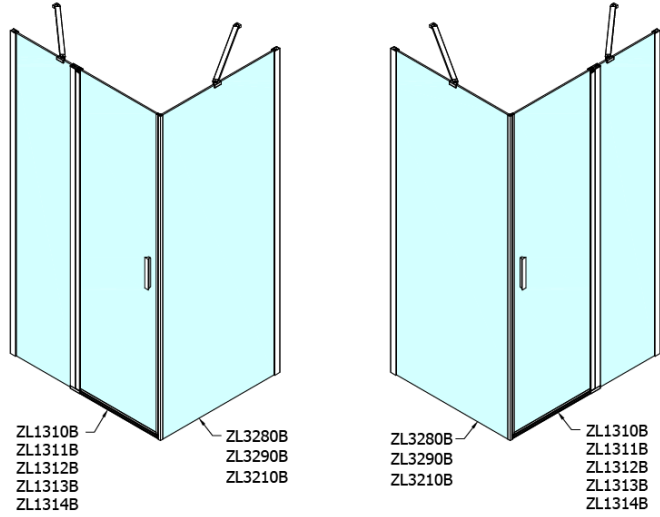

Produktový list

Objednací kód: **ZL3290B**

ZOOM LINE BLACK boční stěna 900mm, čiré sklo

ZL1280B
ZL1290B

ZL3280B
ZL3290B
ZL3210B

ZL3280B
ZL3290B
ZL3210B

ZL1280B
ZL1290B

ARTICLE	C
ZL3280B	770-790
ZL3290B	870-890
ZL3210B	970-990

ARTICLE	A	B
ZL1280B	770-790	~715
ZL1290B	870-890	~815

ZL1310B
ZL1311B
ZL1312B
ZL1313B
ZL1314B

ZL3280B
ZL3290B
ZL3210B

ZL3280B
ZL3290B
ZL3210B

ZL1310B
ZL1311B
ZL1312B
ZL1313B
ZL1314B

ARTICLE	A	B	C
ZL1310B	970-990	430	520
ZL1311B	1070-1090	480	570
ZL1312B	1170-1190	530	620
ZL1313B	1270-1290	630	620
ZL1314B	1370-1390	730	620