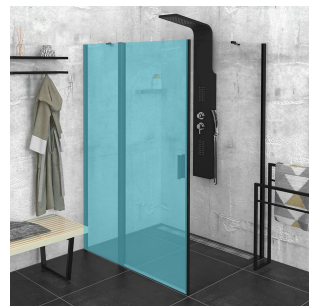

Produktový list

Objednací kód: **ZL3290B**

ZOOM LINE BLACK boční stěna 900mm, čiré sklo

ZL1280B
ZL1290B

ZL3280B
ZL3290B
ZL3210B

ZL3280B
ZL3290B
ZL3210B

ZL1280B
ZL1290B

ARTICLE	C
ZL3280B	770-790
ZL3290B	870-890
ZL3210B	970-990