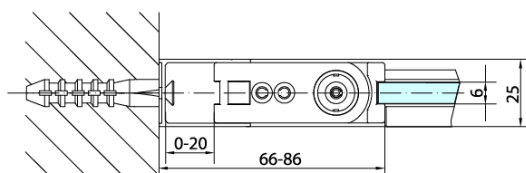

Produktový list

Objednací kód: **ZL3290B**

ZOOM LINE BLACK boční stěna 900mm, čiré sklo

ZL1280B
ZL1290B

ZL3280B
ZL3290B
ZL3210B

ZL3280B
ZL3290B
ZL3210B

ZL1280B
ZL1290B

ARTICLE	C
ZL3280B	770-790
ZL3290B	870-890
ZL3210B	970-990

ARTICLE	A	B
ZL1280B	770-790	~715
ZL1290B	870-890	~815

ZL1310B
ZL1311B
ZL1312B
ZL1313B
ZL1314B

ZL3280B
ZL3290B
ZL3210B

ZL3280B
ZL3290B
ZL3210B

ZL1310B
ZL1311B
ZL1312B
ZL1313B
ZL1314B

ARTICLE	A	B	C
ZL1310B	970-990	430	520
ZL1311B	1070-1090	480	570
ZL1312B	1170-1190	530	620
ZL1313B	1270-1290	630	620
ZL1314B	1370-1390	730	620