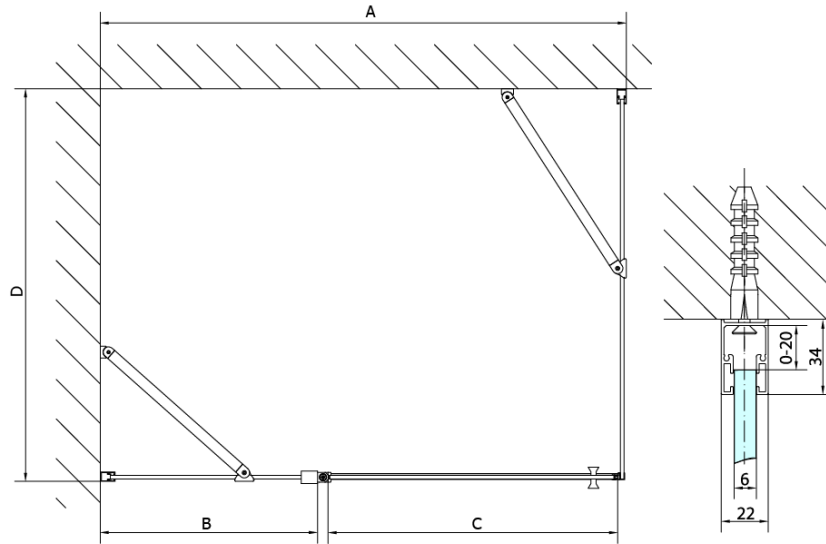

Produktový list

Objednací kód: **ZL3290B**

ZOOM LINE BLACK boční stěna 900mm, čiré sklo

ZL1280B
ZL1290B

ZL3280B
ZL3290B
ZL3210B

ZL3280B
ZL3290B
ZL3210B

ZL1280B
ZL1290B

ARTICLE	C
ZL3280B	770-790
ZL3290B	870-890
ZL3210B	970-990

ARTICLE	A	B
ZL1280B	770-790	~715
ZL1290B	870-890	~815

ZL1310B
ZL1311B
ZL1312B
ZL1313B
ZL1314B

ZL3280B
ZL3290B
ZL3210B

ZL3280B
ZL3290B
ZL3210B

ZL1310B
ZL1311B
ZL1312B
ZL1313B
ZL1314B

ARTICLE	A	B	C
ZL1310B	970-990	430	520
ZL1311B	1070-1090	480	570
ZL1312B	1170-1190	530	620
ZL1313B	1270-1290	630	620
ZL1314B	1370-1390	730	620