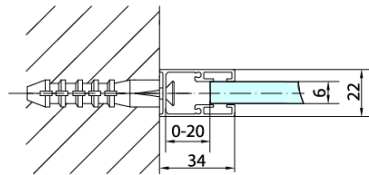

Produktový list

Objednací kód: **ZL3290B**

ZOOM LINE BLACK boční stěna 900mm, čiré sklo

ZL1280B
ZL1290B

ZL3280B
ZL3290B
ZL3210B

ZL3280B
ZL3290B
ZL3210B

ZL1280B
ZL1290B

ARTICLE	C
ZL3280B	770-790
ZL3290B	870-890
ZL3210B	970-990

ARTICLE	A	B
ZL1280B	770-790	~715
ZL1290B	870-890	~815

ZL1310B
ZL1311B
ZL1312B
ZL1313B
ZL1314B

ZL3280B
ZL3290B
ZL3210B

ZL3280B
ZL3290B
ZL3210B

ZL1310B
ZL1311B
ZL1312B
ZL1313B
ZL1314B

ARTICLE	A	B	C
ZL1310B	970-990	430	520
ZL1311B	1070-1090	480	570
ZL1312B	1170-1190	530	620
ZL1313B	1270-1290	630	620
ZL1314B	1370-1390	730	620