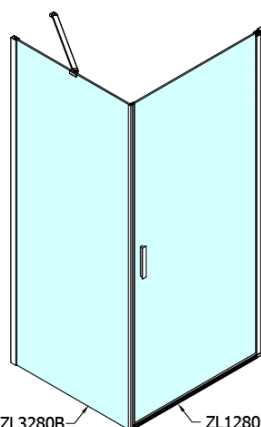

Produktový list

Objednací kód: **ZL3290B**

ZOOM LINE BLACK boční stěna 900mm, čiré sklo

ZL1280B
ZL1290B

ZL3280B
ZL3290B
ZL3210B

ZL3280B
ZL3290B
ZL3210B

ZL1280B
ZL1290B

ARTICLE	C
ZL3280B	770-790
ZL3290B	870-890
ZL3210B	970-990

ARTICLE	A	B
ZL1280B	770-790	~715
ZL1290B	870-890	~815

ZL1310B
ZL1311B
ZL1312B
ZL1313B
ZL1314B

ZL3280B
ZL3290B
ZL3210B

ZL3280B
ZL3290B
ZL3210B

ZL1310B
ZL1311B
ZL1312B
ZL1313B
ZL1314B

ARTICLE	A	B	C
ZL1310B	970-990	430	520
ZL1311B	1070-1090	480	570
ZL1312B	1170-1190	530	620
ZL1313B	1270-1290	630	620
ZL1314B	1370-1390	730	620