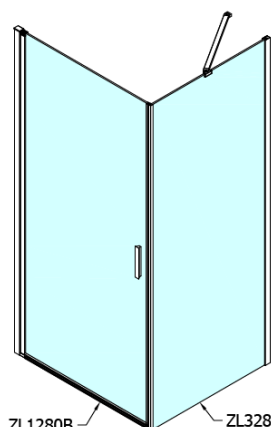

Produktový list

Objednací kód: **ZL3290B**

ZOOM LINE BLACK boční stěna 900mm, čiré sklo

ZL1280B
ZL1290B

ZL3280B
ZL3290B
ZL3210B

ZL3280B
ZL3290B
ZL3210B

ZL1280B
ZL1290B

ARTICLE	C
ZL3280B	770-790
ZL3290B	870-890
ZL3210B	970-990

ARTICLE	A	B
ZL1280B	770-790	~715
ZL1290B	870-890	~815

ZL1310B
ZL1311B
ZL1312B
ZL1313B
ZL1314B

ZL3280B
ZL3290B
ZL3210B

ZL3280B
ZL3290B
ZL3210B

ZL1310B
ZL1311B
ZL1312B
ZL1313B
ZL1314B

ARTICLE	A	B	C
ZL1310B	970-990	430	520
ZL1311B	1070-1090	480	570
ZL1312B	1170-1190	530	620
ZL1313B	1270-1290	630	620
ZL1314B	1370-1390	730	620